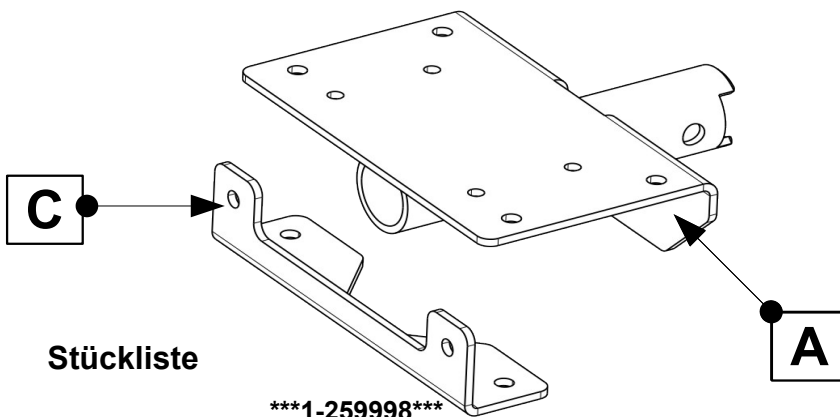

Anbauanleitung: Windenplatte Hidden Frontaufnahme 100mm

AL: 2176-00

Best.Nr.: 1-259998

Stückliste

1-259998

- 1x Windenplatte (A)
- 1x Steckrohr (B)
- 1x Winkel für Seilfenster (C)

Schraubensatz

Keine Schrauben notwendig!