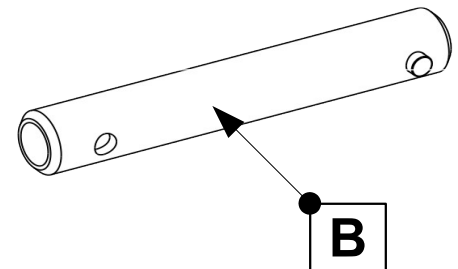

Anbauanleitung: Windenplatte Hidden Frontaufnahme 100mm

AL: 2176-00

Best.Nr.: 1-259998

Stückliste

1-259998

- 1x Windenplatte (A)
- 1x Steckrohr (B)
- 1x Winkel für Seilfenster (C)

Schraubensatz

Keine Schrauben notwendig!