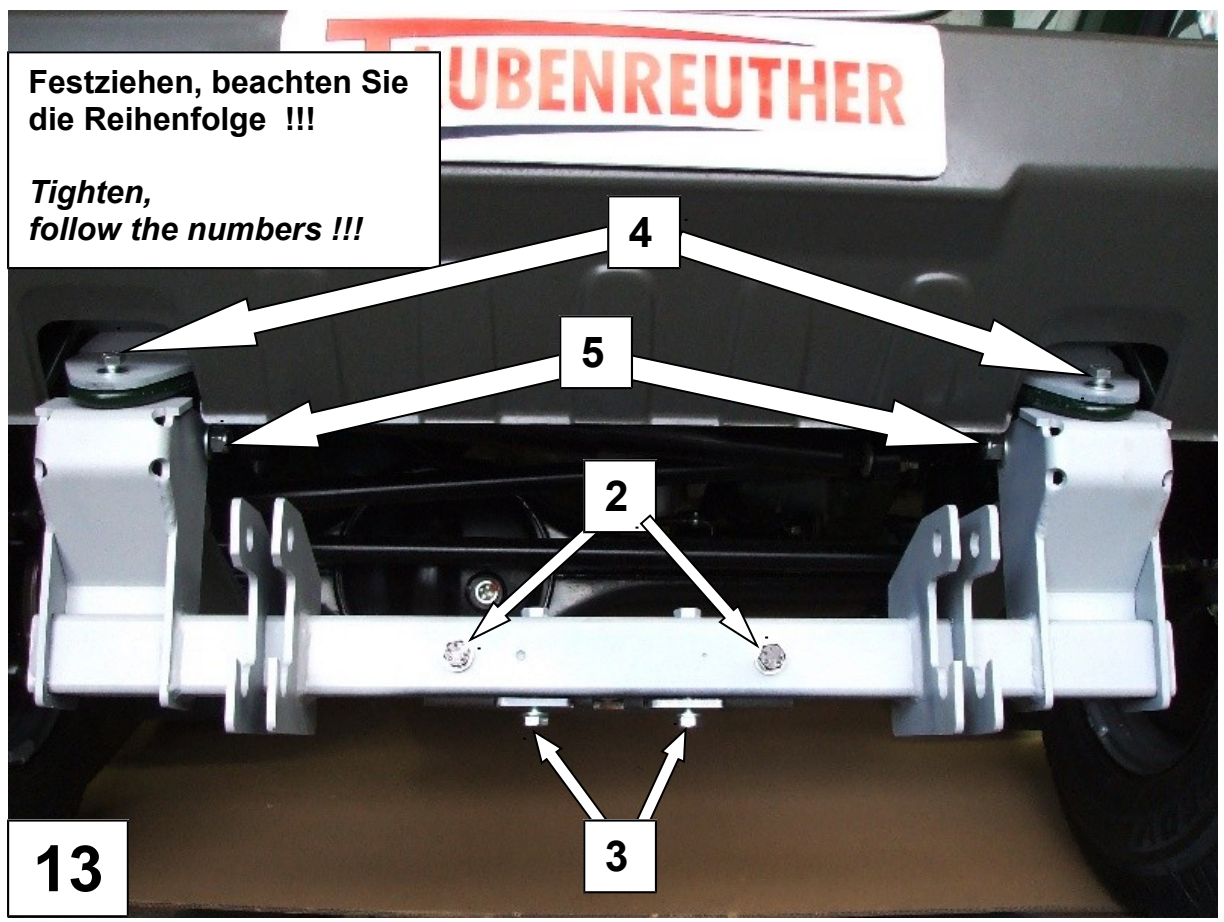

## Anbauanleitung Schneepflugabstützsatz IVECO Massif

Best.-Nr.: 5 - 262

AL: 1188 – 01

Hier sehen sie den fertig montierten Schneepflugabstützsatz. Bevor sie mit der Montage beginnen, lesen sie bitte diese Anleitung und das Benutzerhandbuch des Schneepfluges gut durch.

### **Achtung:**

Bei Fahrten im öffentlichen Straßenverkehr muss die Schneepflugaufnahme mit einer Kunststoffabdeckung abgedeckt werden.

**Stückliste**  
**Schneepflugabstützatz Iveco Massif**  
**Best.nr.: 5 – 262**

1 x Frontaufnahme ( A )  
4 x Distanzscheibe ( B )  
2 x Verstärkungsblech ( C )  
1 x Abstützung( D )  
1 x Befestigungsschelle ( E )

1 x Anleitung AL 1188  
1 x Gutachten  
1 x Aufkleber Gutachten

4 x Schraube M 12 x 80

2 x Schraube M 12 x 40

4 x Schraube M 12 x 30

10 x Federring M 12

10 x U – Scheibe M 12

Festziehen, beachten Sie die Reihenfolge !!!

Tighten, follow the numbers !!!

13

14