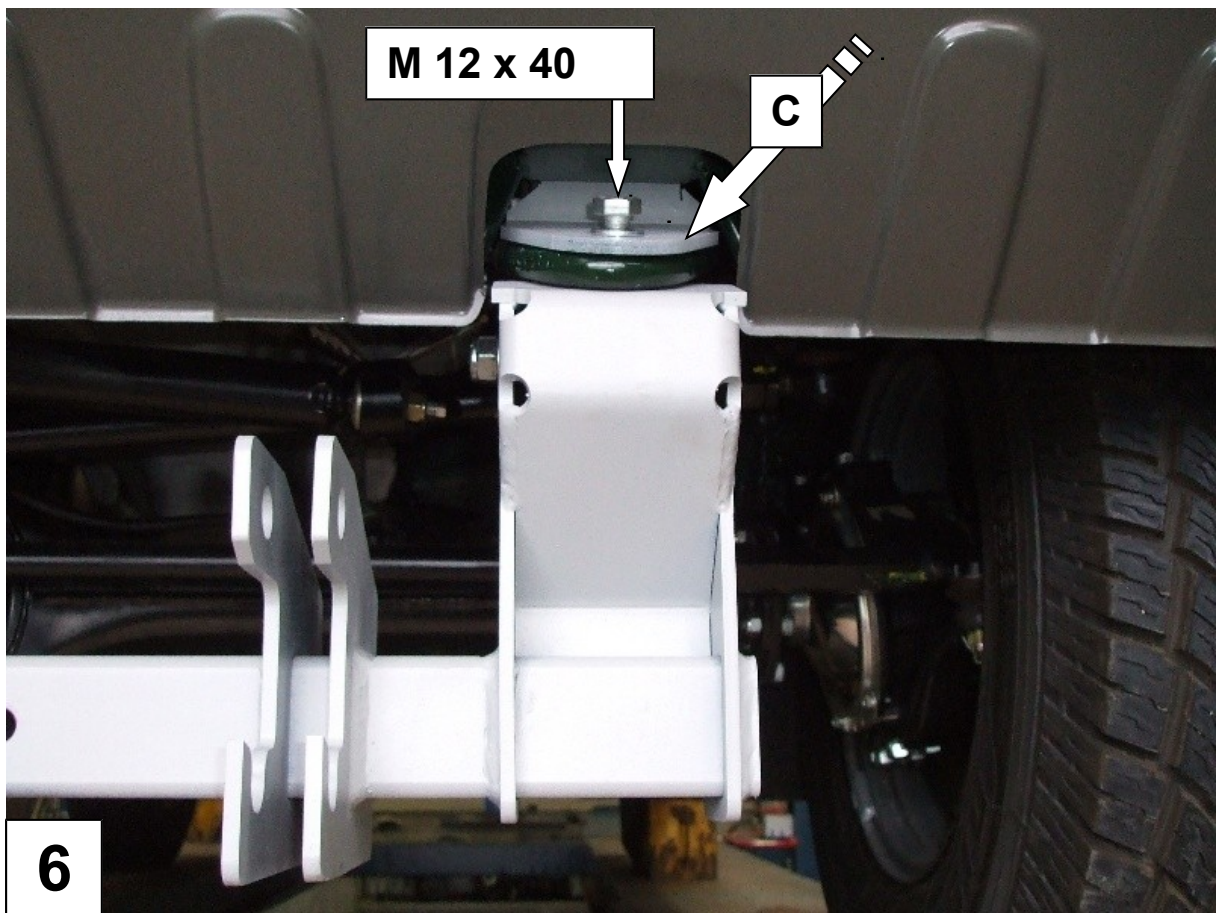

1 x Frontaufnahme ( A )  
4 x Distanzscheibe ( B )  
2 x Verstärkungsblech ( C )  
1 x Abstützung( D )  
1 x Befestigungsschelle ( E )

1 x Anleitung AL 1188  
1 x Gutachten  
1 x Aufkleber Gutachten

4 x Schraube M 12 x 80

2 x Schraube M 12 x 40

4 x Schraube M 12 x 30

10 x Federring M 12

10 x U – Scheibe M 12

Festziehen, beachten Sie die Reihenfolge !!!

Tighten, follow the numbers !!!

13

14