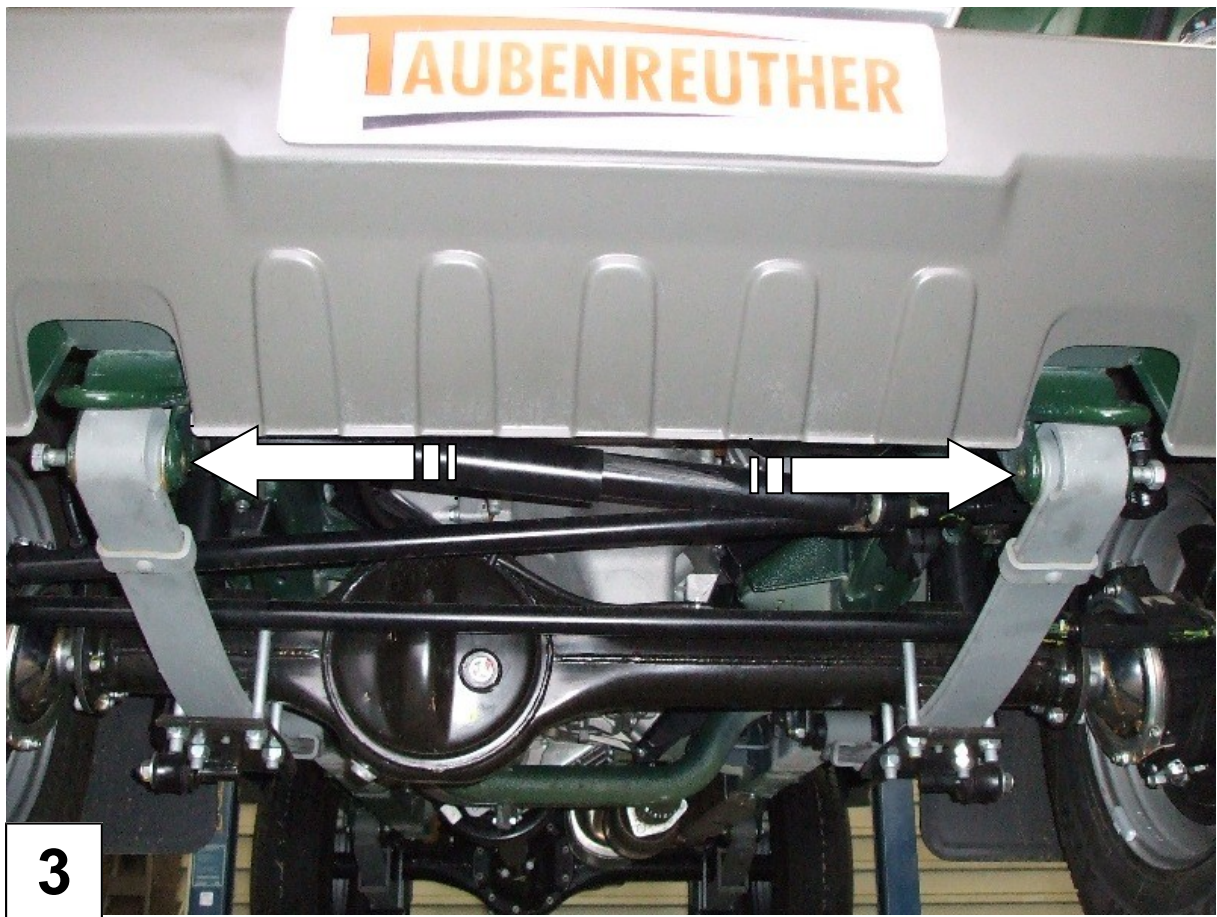

## Anbauanleitung Schneepflugabstützsatz IVECO Massif

Best.-Nr.: 5 - 262

AL: 1188 – 01

Hier sehen sie den fertig montierten Schneepflugabstützsatz. Bevor sie mit der Montage beginnen, lesen sie bitte diese Anleitung und das Benutzerhandbuch des Schneepfluges gut durch.

### **Achtung:**

Bei Fahrten im öffentlichen Straßenverkehr muss die Schneepflugaufnahme mit einer Kunststoffabdeckung abgedeckt werden.

**Stückliste**  
**Schneepflugabstützatz Iveco Massif**  
**Best.nr.: 5 – 262**

2 x Schraube M 12 x 40

4 x Schraube M 12 x 30

10 x Federring M 12

10 x U – Scheibe M 12

Festziehen, beachten Sie die Reihenfolge !!!

Tighten, follow the numbers !!!

13

14