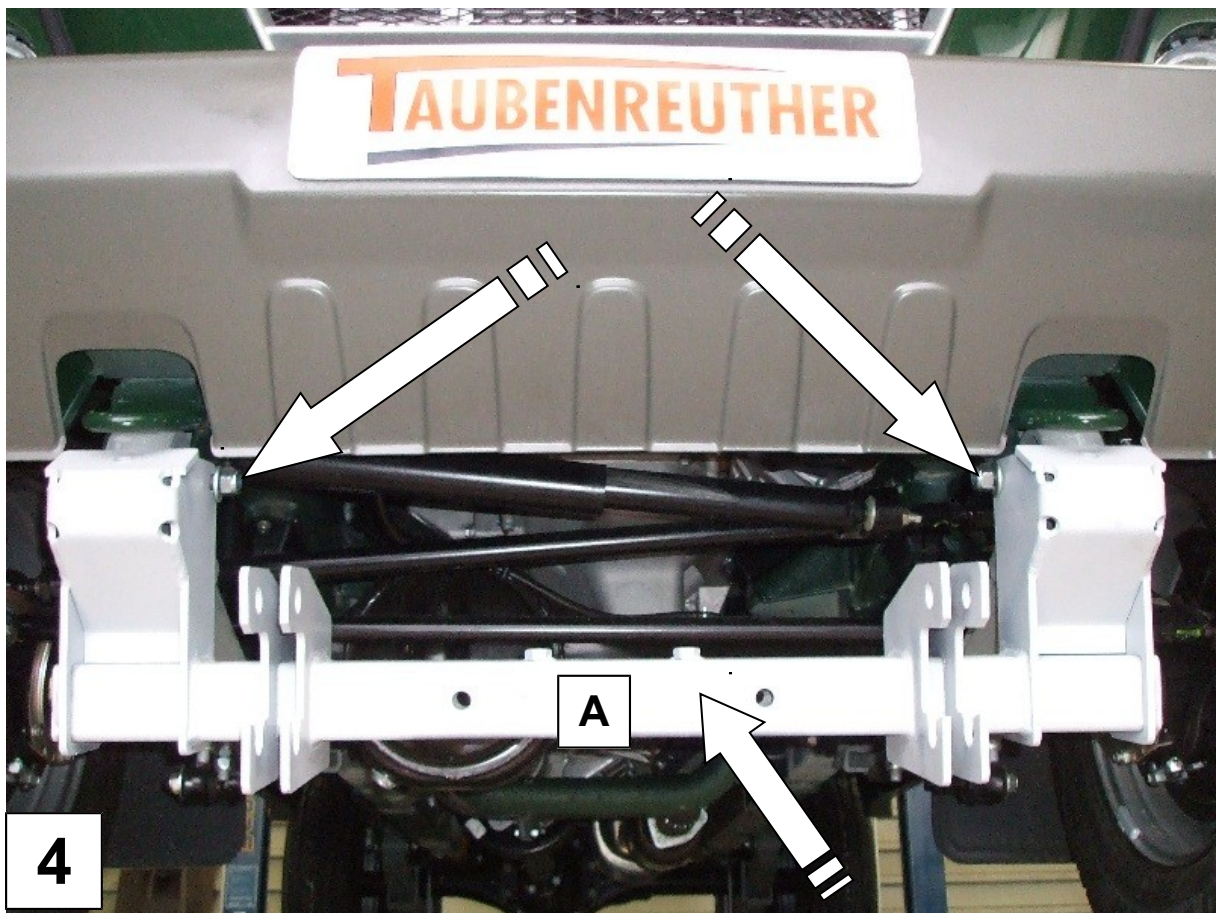

## Anbauanleitung Schneepflugabstützsatz IVECO Massif

Best.-Nr.: 5 - 262

AL: 1188 – 01

Hier sehen sie den fertig montierten Schneepflugabstützsatz. Bevor sie mit der Montage beginnen, lesen sie bitte diese Anleitung und das Benutzerhandbuch des Schneepfluges gut durch.

### **Achtung:**

Bei Fahrten im öffentlichen Straßenverkehr muss die Schneepflugaufnahme mit einer Kunststoffabdeckung abgedeckt werden.

**Stückliste**  
**Schneepflugabstützatz Iveco Massif**  
**Best.nr.: 5 – 262**

1 x Frontaufnahme ( A )  
4 x Distanzscheibe ( B )  
2 x Verstärkungsblech ( C )  
1 x Abstützung( D )  
1 x Befestigungsschelle ( E )

1 x Anleitung AL 1188  
1 x Gutachten  
1 x Aufkleber Gutachten

4 x Schraube M 12 x 80

2 x Schraube M 12 x 40

4 x Schraube M 12 x 30

10 x Federring M 12

10 x U – Scheibe M 12

Festziehen, beachten Sie die Reihenfolge !!!

Tighten, follow the numbers !!!

13

14