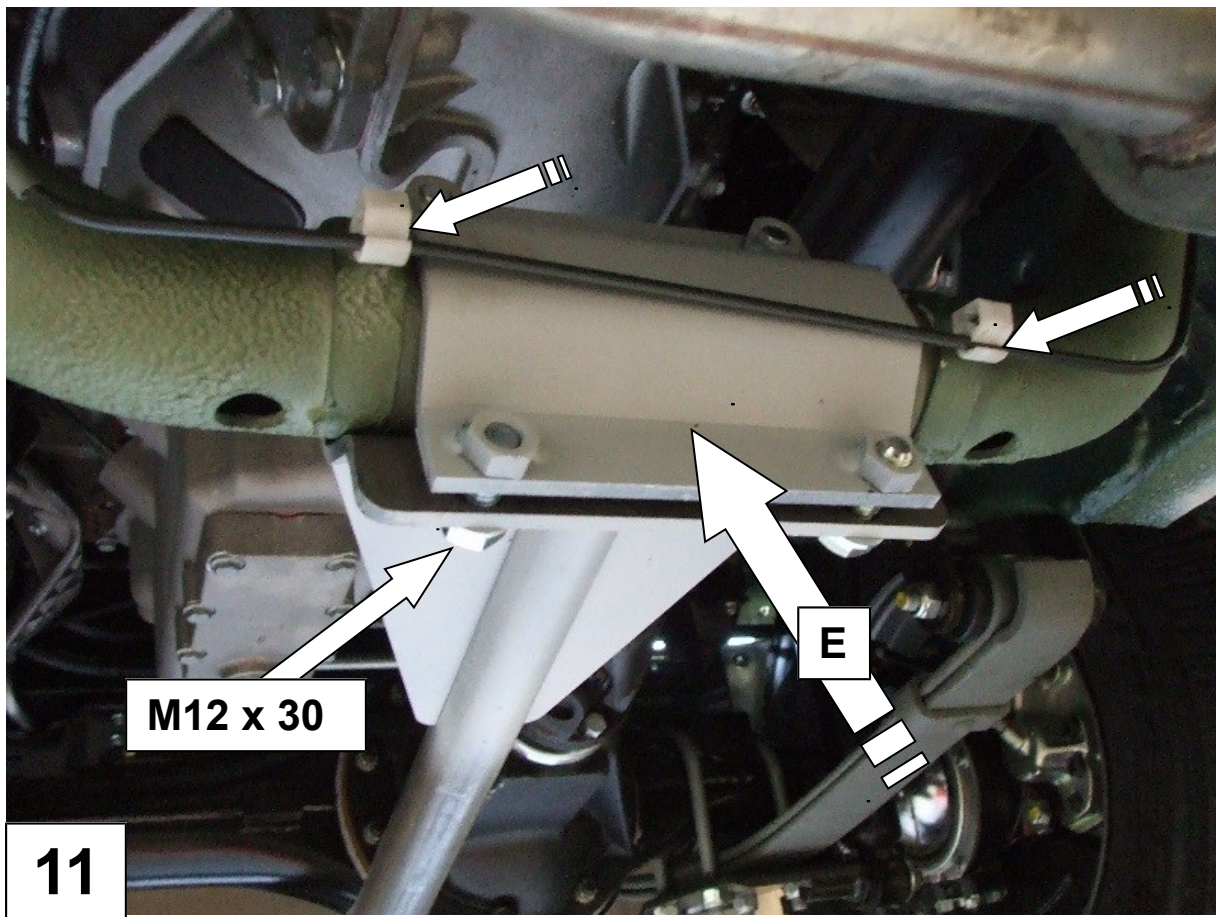

1 x Frontaufnahme ( A )  
4 x Distanzscheibe ( B )  
2 x Verstärkungsblech ( C )  
1 x Abstützung( D )  
1 x Befestigungsschelle ( E )

1 x Anleitung AL 1188  
1 x Gutachten  
1 x Aufkleber Gutachten

4 x Schraube M 12 x 80

2 x Schraube M 12 x 40

4 x Schraube M 12 x 30

10 x Federring M 12

10 x U – Scheibe M 12

Festziehen, beachten Sie die Reihenfolge !!!

Tighten, follow the numbers !!!

13

14