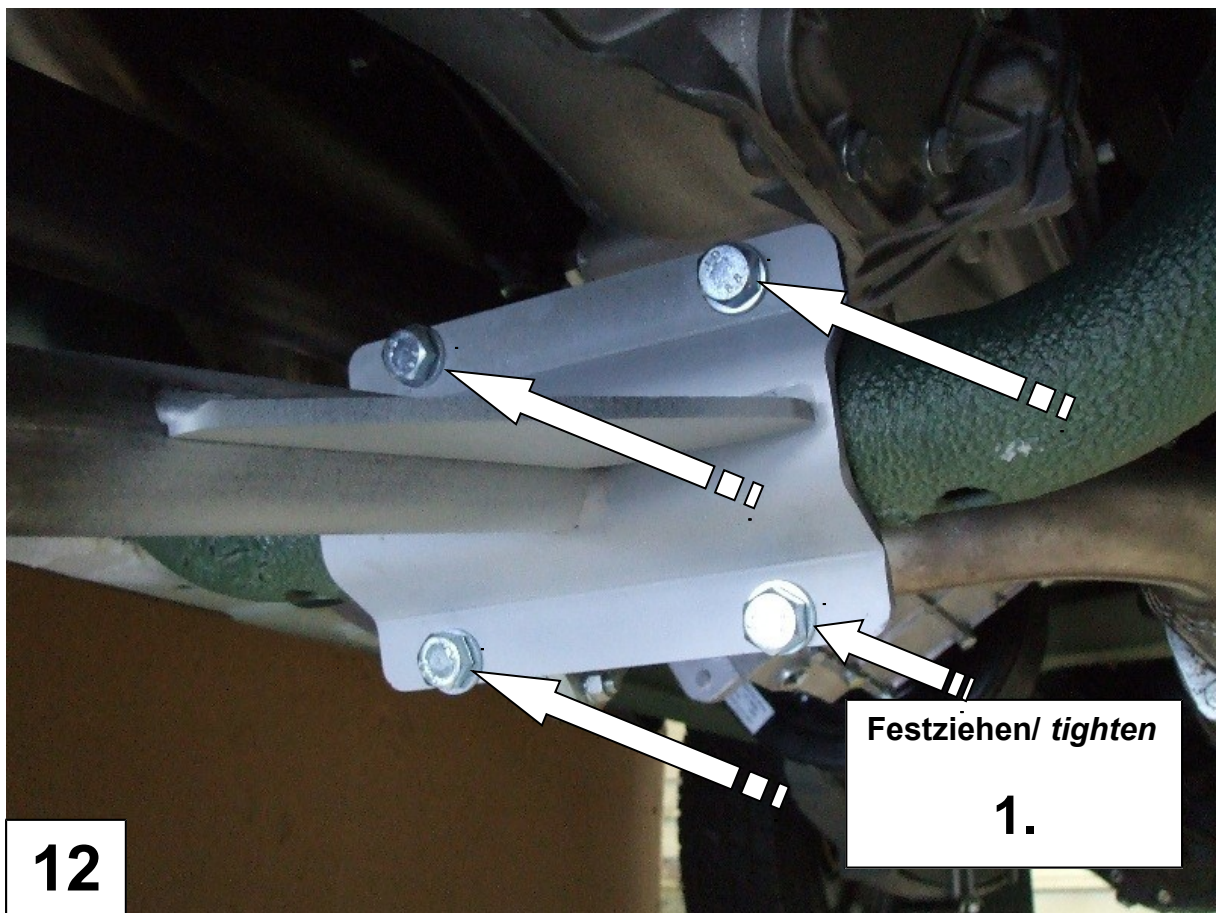

1 x Frontaufnahme ( A )  
4 x Distanzscheibe ( B )  
2 x Verstärkungsblech ( C )  
1 x Abstützung( D )  
1 x Befestigungsschelle ( E )

1 x Anleitung AL 1188  
1 x Gutachten  
1 x Aufkleber Gutachten

4 x Schraube M 12 x 80

2 x Schraube M 12 x 40

4 x Schraube M 12 x 30

10 x Federring M 12

10 x U – Scheibe M 12

Festziehen, beachten Sie die Reihenfolge !!!

Tighten, follow the numbers !!!

13

14