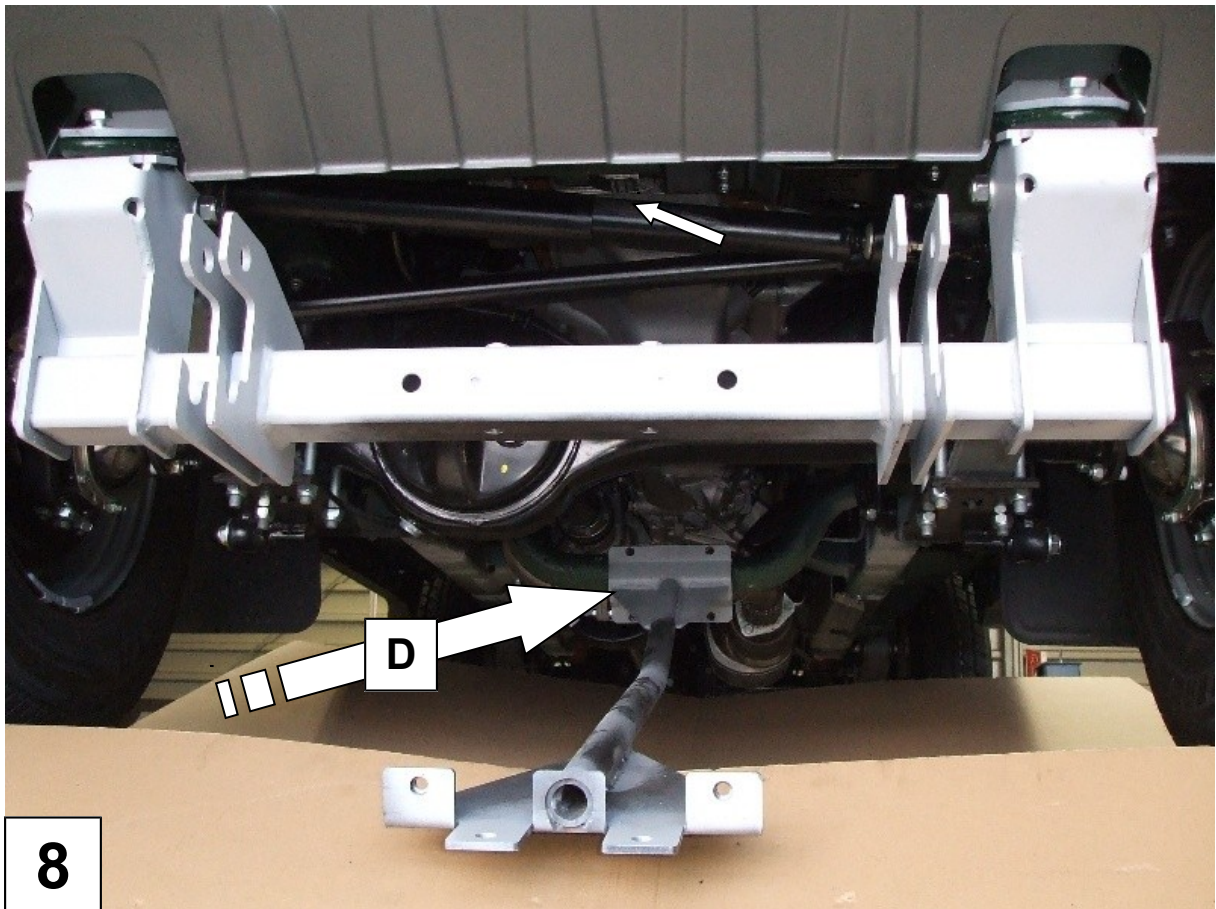

1 x Frontaufnahme ( A )  
4 x Distanzscheibe ( B )  
2 x Verstärkungsblech ( C )  
1 x Abstützung( D )  
1 x Befestigungsschelle ( E )

1 x Anleitung AL 1188  
1 x Gutachten  
1 x Aufkleber Gutachten

4 x Schraube M 12 x 80

2 x Schraube M 12 x 40

4 x Schraube M 12 x 30

10 x Federring M 12

10 x U – Scheibe M 12

Festziehen, beachten Sie die Reihenfolge !!!

Tighten, follow the numbers !!!

13

14