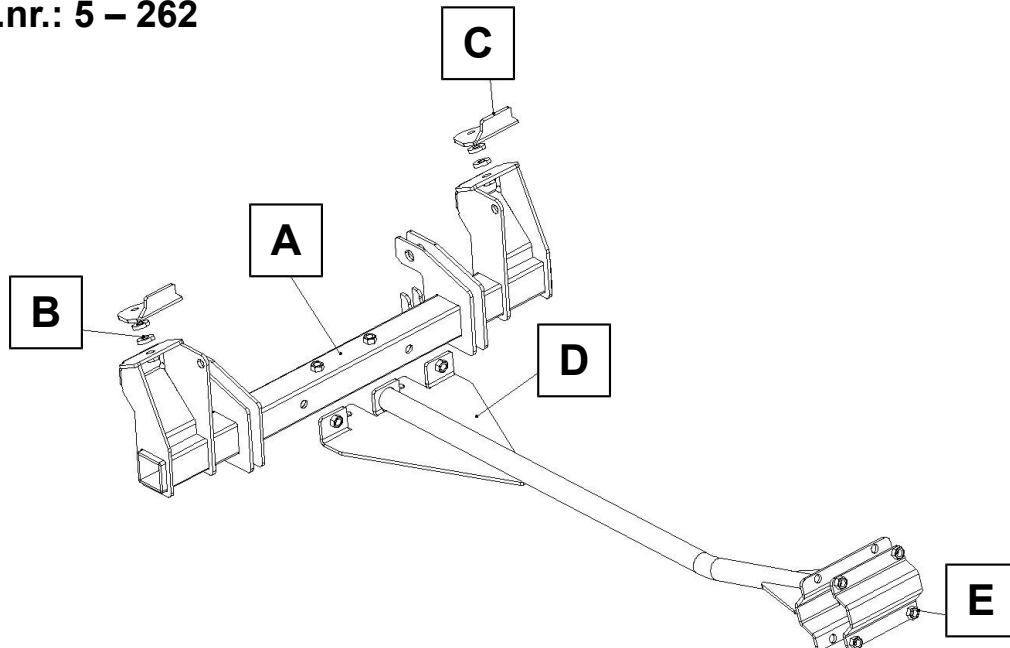

## Anbauanleitung Schneepflugabstützsatz IVECO Massif

Best.-Nr.: 5 - 262

AL: 1188 – 01

Hier sehen sie den fertig montierten Schneepflugabstützsatz. Bevor sie mit der Montage beginnen, lesen sie bitte diese Anleitung und das Benutzerhandbuch des Schneepfluges gut durch.

### **Achtung:**

Bei Fahrten im öffentlichen Straßenverkehr muss die Schneepflugaufnahme mit einer Kunststoffabdeckung abgedeckt werden.

**Stückliste**  
**Schneepflugabstützatz Iveco Massif**  
**Best.nr.: 5 – 262**

1 x Frontaufnahme ( A )  
4 x Distanzscheibe ( B )  
2 x Verstärkungsblech ( C )  
1 x Abstützung( D )  
1 x Befestigungsschelle ( E )

1 x Anleitung AL 1188  
1 x Gutachten  
1 x Aufkleber Gutachten

4 x Schraube M 12 x 80

2 x Schraube M 12 x 40

4 x Schraube M 12 x 30

10 x Federring M 12

10 x U – Scheibe M 12

Festziehen, beachten Sie die Reihenfolge !!!

Tighten, follow the numbers !!!

13

14