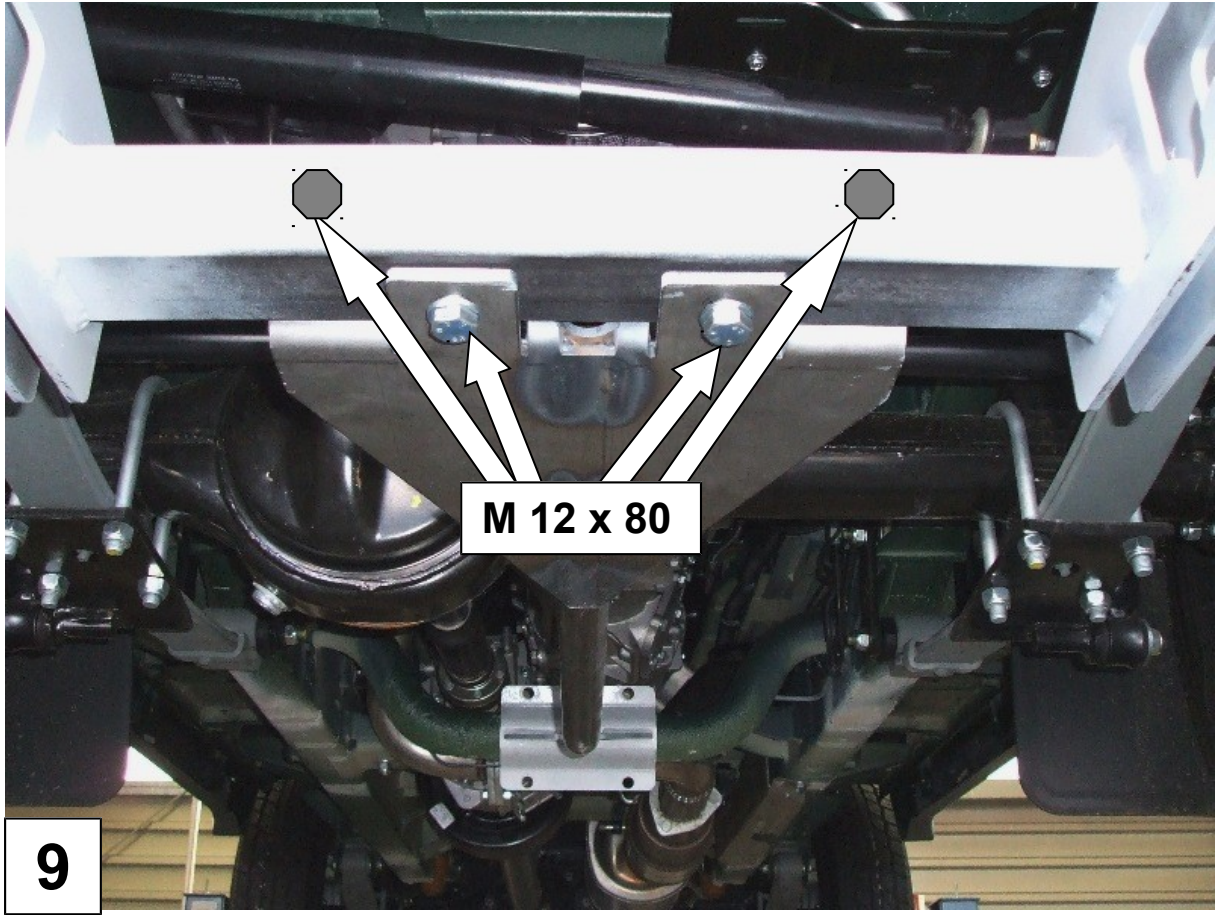

1 x Frontaufnahme ( A )  
4 x Distanzscheibe ( B )  
2 x Verstärkungsblech ( C )  
1 x Abstützung( D )  
1 x Befestigungsschelle ( E )

1 x Anleitung AL 1188  
1 x Gutachten  
1 x Aufkleber Gutachten

4 x Schraube M 12 x 80

2 x Schraube M 12 x 40

4 x Schraube M 12 x 30

10 x Federring M 12

10 x U – Scheibe M 12

Festziehen, beachten Sie die Reihenfolge !!!

Tighten, follow the numbers !!!

13

14