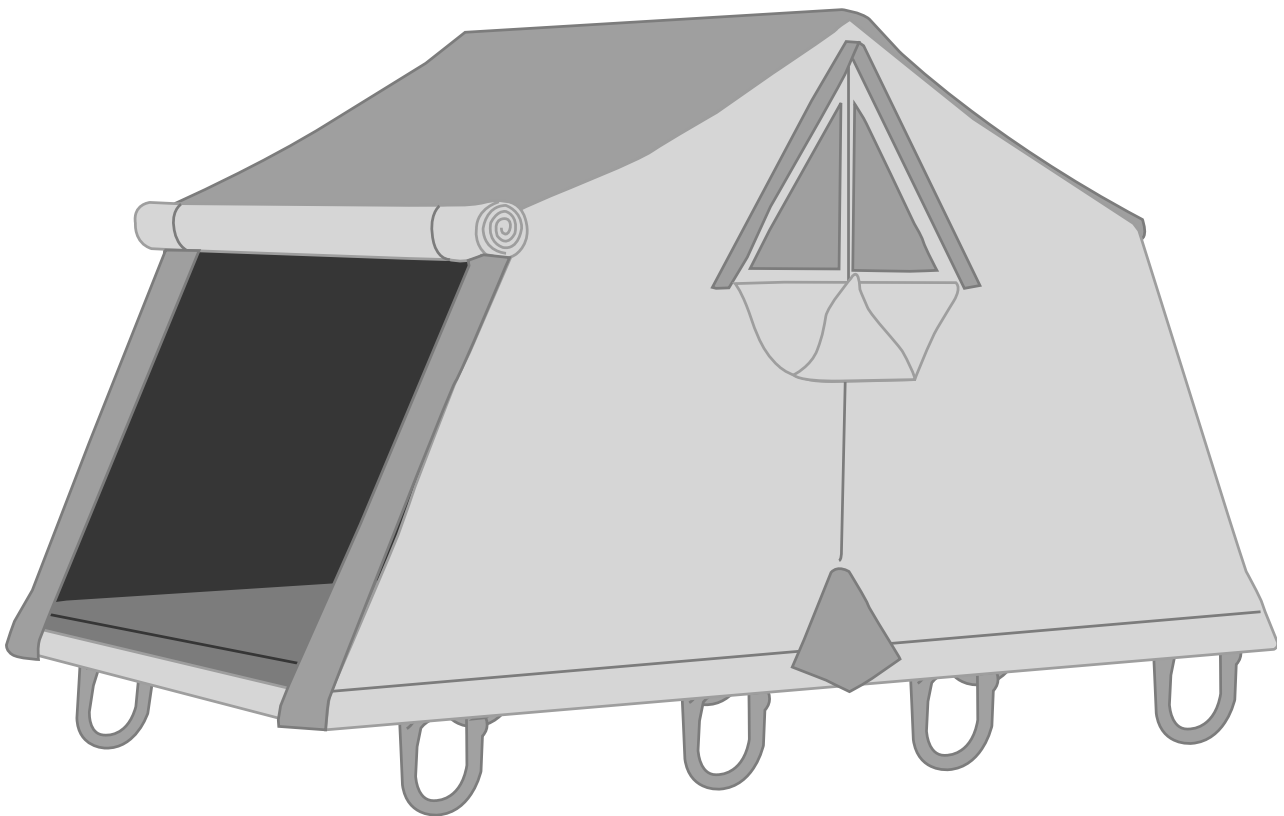

OVERLAND / AIR-CAMPING FEET

INSTRUCTIONS

- ***Piedini a terra*** OL/06A
- ***Pieds*** OL/06A
- ***Bodenstandfüss*** OL/06A

X8

X16

FIXING

Fissaggio • Fixation • Befestigung

AUTOHOME® produced by
Zifer Italia Srl
Viale Risorgimento, 23
46017 Rivarolo Mantovano
(Mantova) Italy
Tel. +39 0376 99590
+39 0376 958164
Fax +39 0376 958088