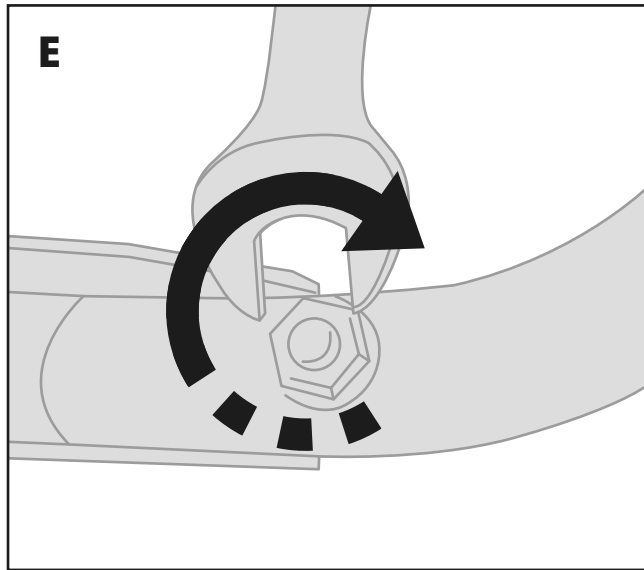

OVERLAND / AIR-CAMPING FEET

INSTRUCTIONS

- ***Piedini a terra*** OL/06A
- ***Pieds*** OL/06A
- ***Bodenstandfüss*** OL/06A

X8

X16

FIXING

Fissaggio • Fixation • Befestigung

AUTOHOME® produced by
Zifer Italia Srl
Viale Risorgimento, 23
46017 Rivarolo Mantovano
(Mantova) Italy
Tel. +39 0376 99590
+39 0376 958164
Fax +39 0376 958088