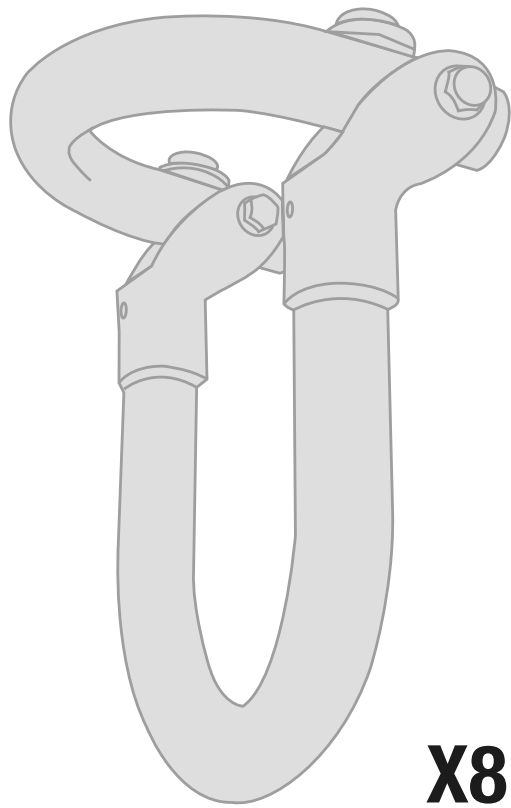

OVERLAND / AIR-CAMPING FEET

INSTRUCTIONS

- ***Piedini a terra*** OL/06A
- ***Pieds*** OL/06A
- ***Bodenstandfüss*** OL/06A

X8

X16

FIXING

Fissaggio • Fixation • Befestigung

AUTOHOME® produced by
Zifer Italia Srl
Viale Risorgimento, 23
46017 Rivarolo Mantovano
(Mantova) Italy
Tel. +39 0376 99590
+39 0376 958164
Fax +39 0376 958088