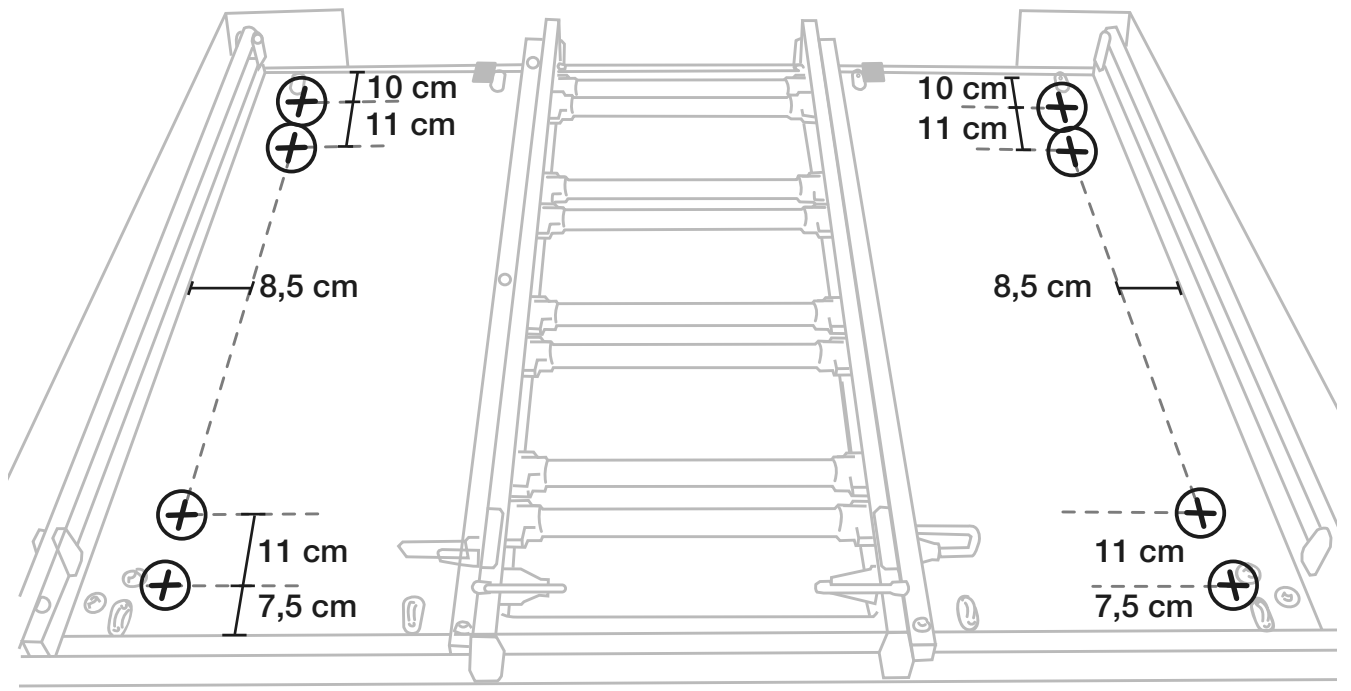

OVERLAND / AIR-CAMPING FEET

INSTRUCTIONS

- ***Piedini a terra*** OL/06A
- ***Pieds*** OL/06A
- ***Bodenstandfüss*** OL/06A

X8

X16

FIXING

Fissaggio • Fixation • Befestigung

AUTOHOME® produced by
Zifer Italia Srl
Viale Risorgimento, 23
46017 Rivarolo Mantovano
(Mantova) Italy
Tel. +39 0376 99590
+39 0376 958164
Fax +39 0376 958088