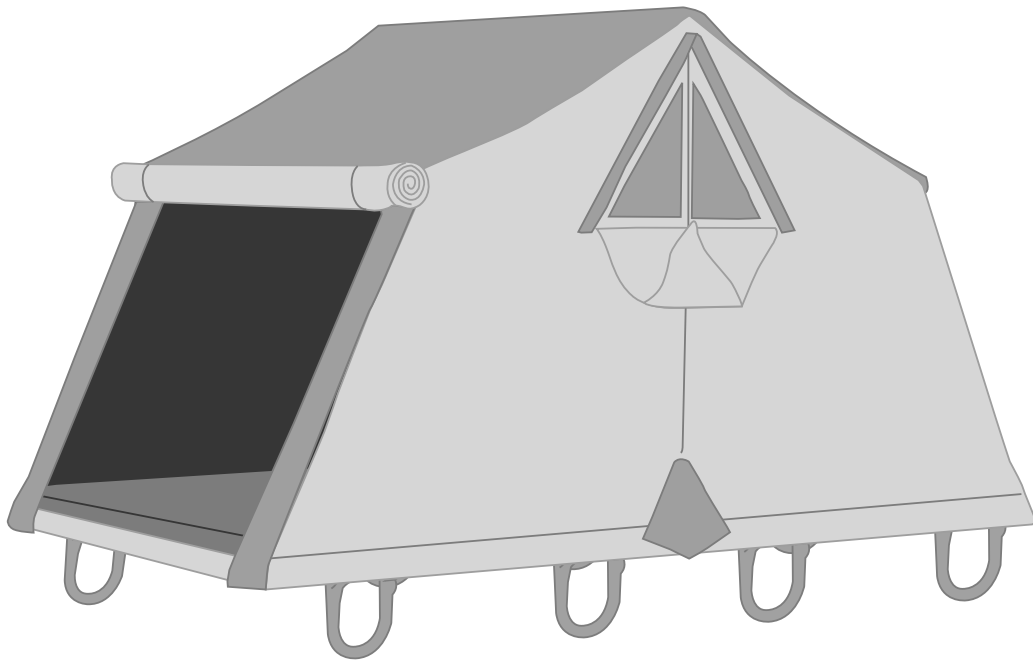

OVERLAND / AIR-CAMPING FEET

INSTRUCTIONS

- ***Piedini a terra*** OL/06A
- ***Pieds*** OL/06A
- ***Bodenstandfüss*** OL/06A

X8

X16

FIXING

Fissaggio • Fixation • Befestigung

AUTOHOME® produced by
Zifer Italia Srl
Viale Risorgimento, 23
46017 Rivarolo Mantovano
(Mantova) Italy
Tel. +39 0376 99590
+39 0376 958164
Fax +39 0376 958088