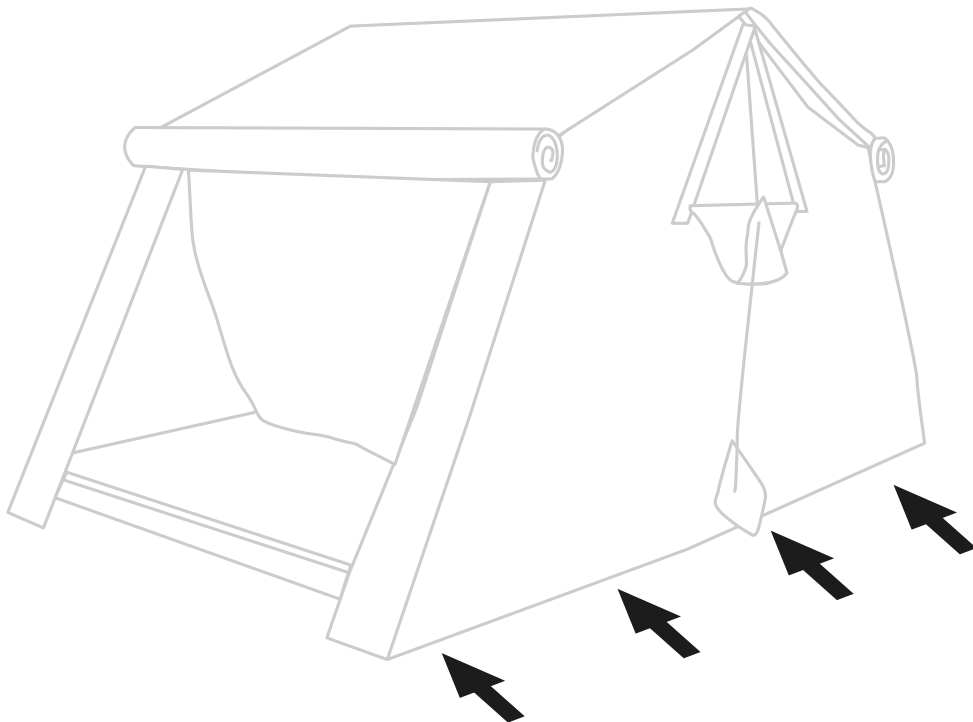

OVERLAND / AIR-CAMPING FEET

INSTRUCTIONS

- ***Piedini a terra*** OL/06A
- ***Pieds*** OL/06A
- ***Bodenstandfüss*** OL/06A

X8

X16

FIXING

Fissaggio • Fixation • Befestigung

AUTOHOME® produced by
Zifer Italia Srl
Viale Risorgimento, 23
46017 Rivarolo Mantovano
(Mantova) Italy
Tel. +39 0376 99590
+39 0376 958164
Fax +39 0376 958088