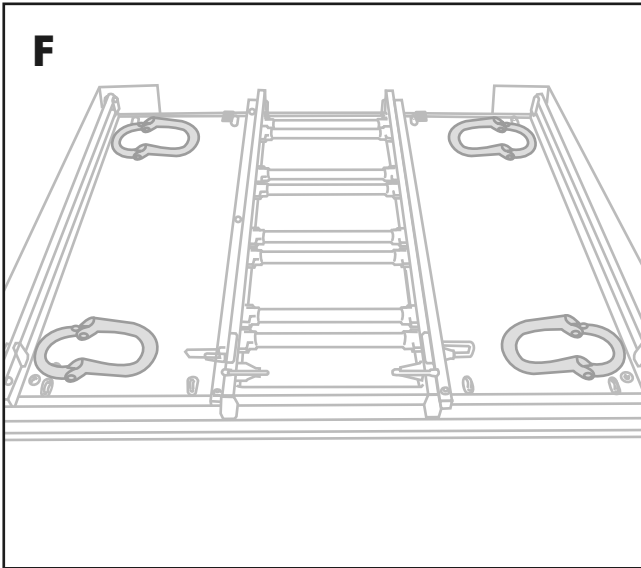

OVERLAND / AIR-CAMPING FEET

INSTRUCTIONS

- ***Piedini a terra*** OL/06A
- ***Pieds*** OL/06A
- ***Bodenstandfüss*** OL/06A

X8

X16

FIXING

Fissaggio • Fixation • Befestigung

AUTOHOME® produced by
Zifer Italia Srl
Viale Risorgimento, 23
46017 Rivarolo Mantovano
(Mantova) Italy
Tel. +39 0376 99590
+39 0376 958164
Fax +39 0376 958088