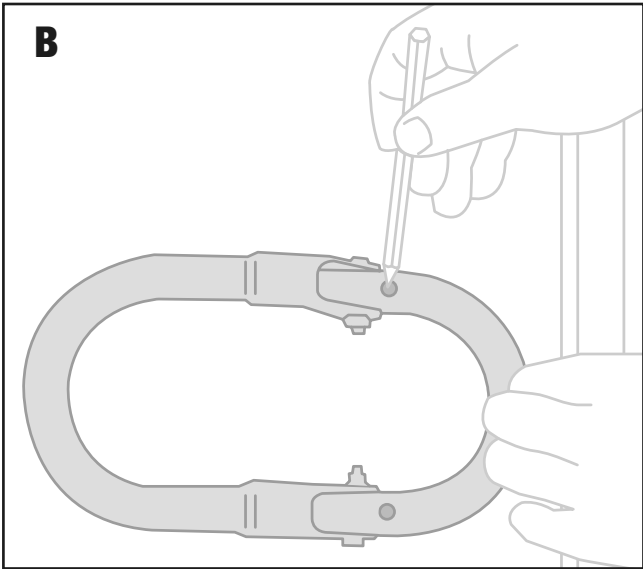

OVERLAND / AIR-CAMPING FEET

INSTRUCTIONS

- ***Piedini a terra*** OL/06A
- ***Pieds*** OL/06A
- ***Bodenstandfüss*** OL/06A

X8

X16

FIXING

Fissaggio • Fixation • Befestigung

AUTOHOME® produced by
Zifer Italia Srl
Viale Risorgimento, 23
46017 Rivarolo Mantovano
(Mantova) Italy
Tel. +39 0376 99590
+39 0376 958164
Fax +39 0376 958088