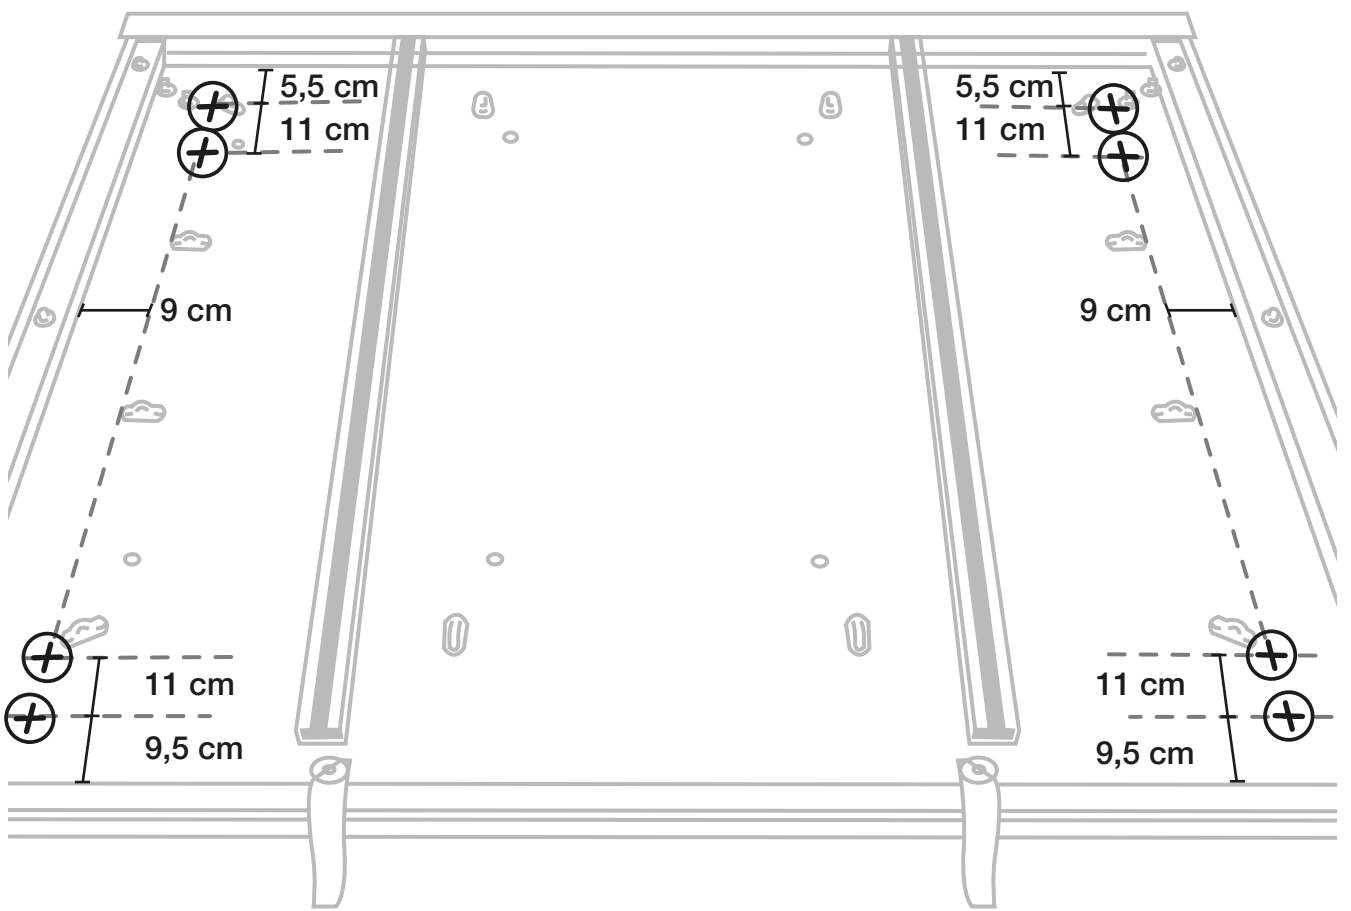

OVERLAND / AIR-CAMPING FEET

INSTRUCTIONS

- ***Piedini a terra*** OL/06A
- ***Pieds*** OL/06A
- ***Bodenstandfüss*** OL/06A

X8

X16

FIXING

Fissaggio • Fixation • Befestigung

AUTOHOME® produced by
Zifer Italia Srl
Viale Risorgimento, 23
46017 Rivarolo Mantovano
(Mantova) Italy
Tel. +39 0376 99590
+39 0376 958164
Fax +39 0376 958088