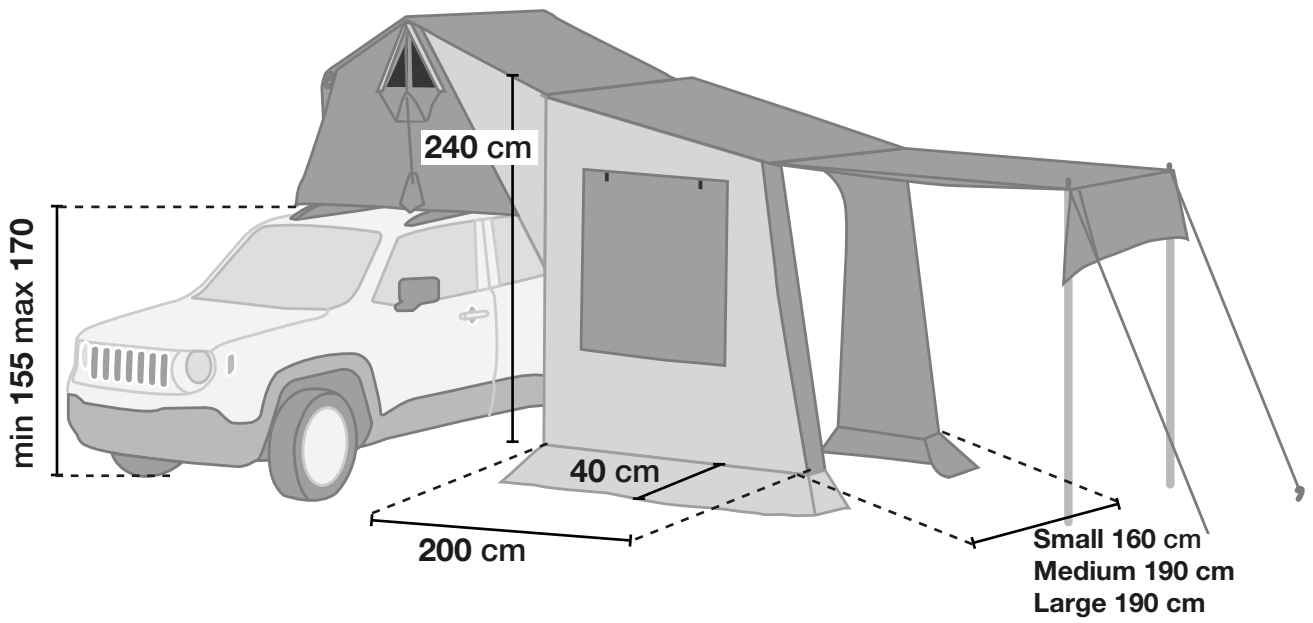

OVERLAND / AIR-CAMPING INDEPENDENT VERANDAH INSTRUCTIONS

- *Veranda Independente OL/04A*
- *Véranda Indépendante OL/04A*
- *Standard Vorzelt für PKW OL/04A*

ASSEMBLY

Montaggio • Montage • Montage

D

E

AUTOHOME® produced by
Zifer Italia Srl
Viale Risorgimento, 23
46017 Rivarolo Mantovano
(Mantova) Italy
Tel. +39 0376 99590
+39 0376 958164
Fax +39 0376 958088