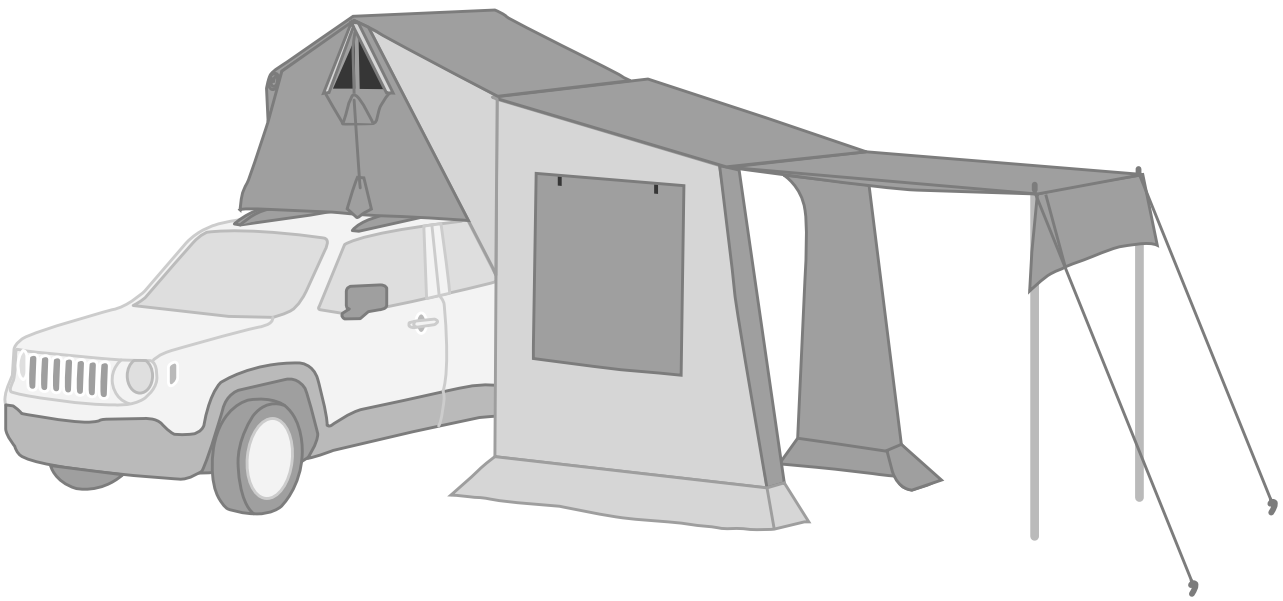

OVERLAND / AIR-CAMPING INDEPENDENT VERANDAH INSTRUCTIONS

- *Veranda Independente OL/04A*
- *Véranda Indépendante OL/04A*
- *Standard Vorzelt für PKW OL/04A*

ASSEMBLY

Montaggio • Montage • Montage

D

E

AUTOHOME® produced by
Zifer Italia Srl
Viale Risorgimento, 23
46017 Rivarolo Mantovano
(Mantova) Italy
Tel. +39 0376 99590
+39 0376 958164
Fax +39 0376 958088