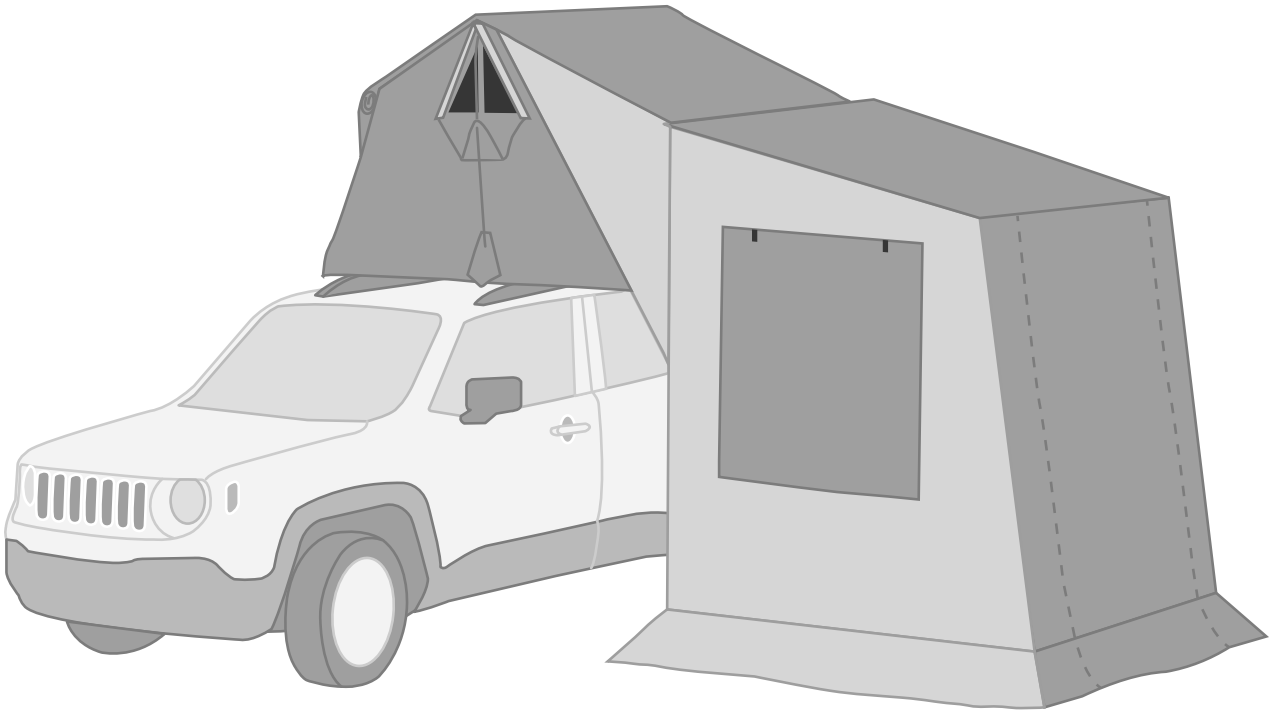

OVERLAND / AIR-CAMPING INDEPENDENT VERANDAH INSTRUCTIONS

- *Veranda Independente OL/04A*
- *Véranda Indépendante OL/04A*
- *Standard Vorzelt für PKW OL/04A*

ASSEMBLY

Montaggio • Montage • Montage

D

E

AUTOHOME® produced by
Zifer Italia Srl
Viale Risorgimento, 23
46017 Rivarolo Mantovano
(Mantova) Italy
Tel. +39 0376 99590
+39 0376 958164
Fax +39 0376 958088