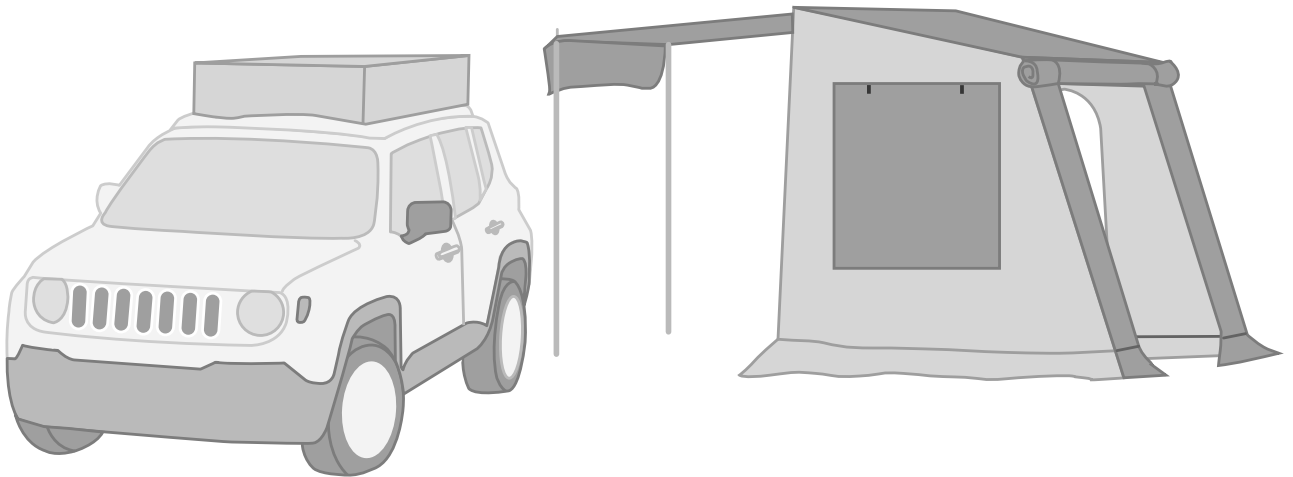

OVERLAND / AIR-CAMPING INDEPENDENT VERANDAH INSTRUCTIONS

- *Veranda Independente OL/04A*
- *Véranda Indépendante OL/04A*
- *Standard Vorzelt für PKW OL/04A*

ASSEMBLY

Montaggio • Montage • Montage

D

E

AUTOHOME® produced by
Zifer Italia Srl
Viale Risorgimento, 23
46017 Rivarolo Mantovano
(Mantova) Italy
Tel. +39 0376 99590
+39 0376 958164
Fax +39 0376 958088