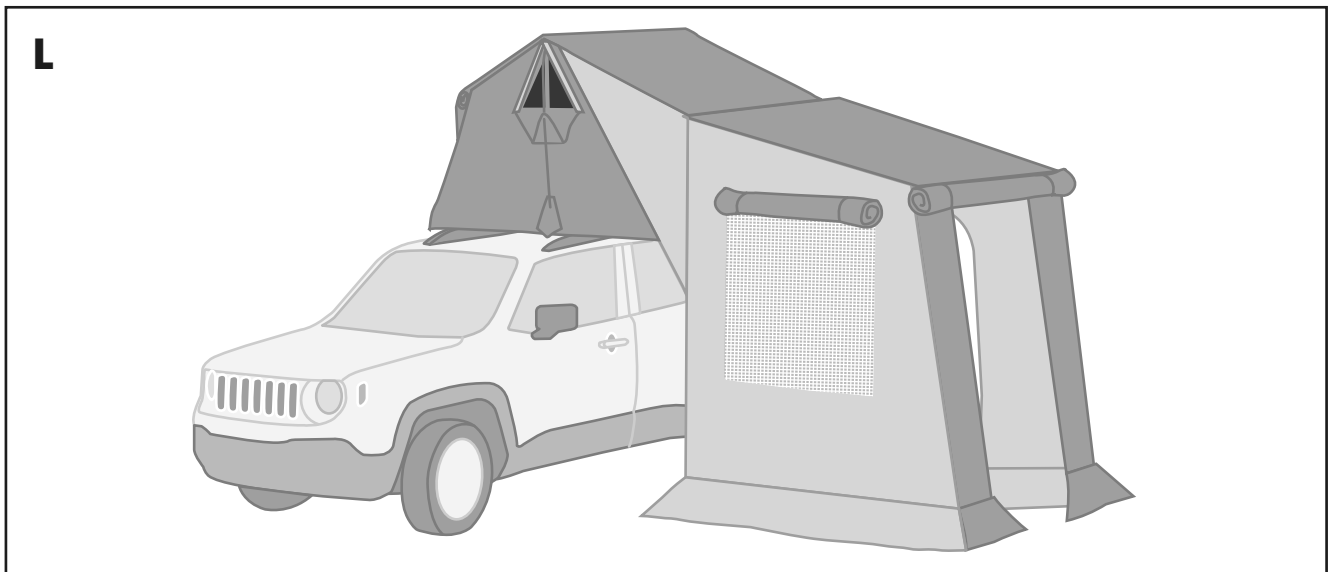

OVERLAND / AIR-CAMPING INDEPENDENT VERANDAH INSTRUCTIONS

- *Veranda Independente OL/04A*
- *Véranda Indépendante OL/04A*
- *Standard Vorzelt für PKW OL/04A*

ASSEMBLY

Montaggio • Montage • Montage

D

E

AUTOHOME® produced by
Zifer Italia Srl
Viale Risorgimento, 23
46017 Rivarolo Mantovano
(Mantova) Italy
Tel. +39 0376 99590
+39 0376 958164
Fax +39 0376 958088