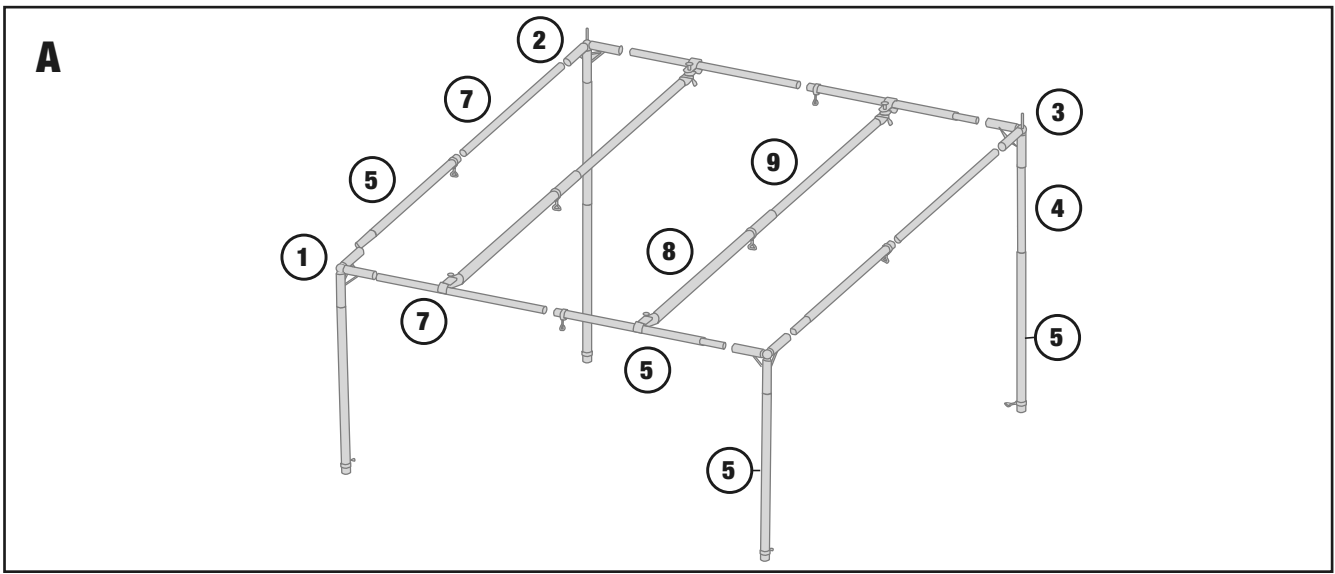

OVERLAND / AIR-CAMPING INDEPENDENT VERANDAH INSTRUCTIONS

- *Veranda Independente OL/04A*
- *Véranda Indépendante OL/04A*
- *Standard Vorzelt für PKW OL/04A*

ASSEMBLY

Montaggio • Montage • Montage

D

E

AUTOHOME® produced by
Zifer Italia Srl
Viale Risorgimento, 23
46017 Rivarolo Mantovano
(Mantova) Italy
Tel. +39 0376 99590
+39 0376 958164
Fax +39 0376 958088