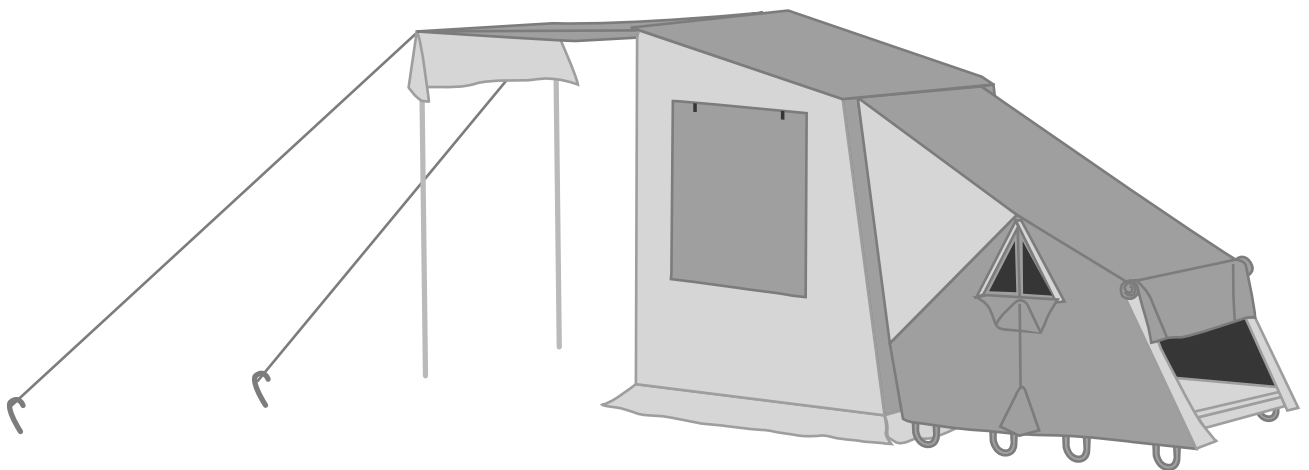

OVERLAND / AIR-CAMPING INDEPENDENT VERANDAH INSTRUCTIONS

- *Veranda Independente OL/04A*
- *Véranda Indépendante OL/04A*
- *Standard Vorzelt für PKW OL/04A*

ASSEMBLY

Montaggio • Montage • Montage

D

E

AUTOHOME® produced by
Zifer Italia Srl
Viale Risorgimento, 23
46017 Rivarolo Mantovano
(Mantova) Italy
Tel. +39 0376 99590
+39 0376 958164
Fax +39 0376 958088