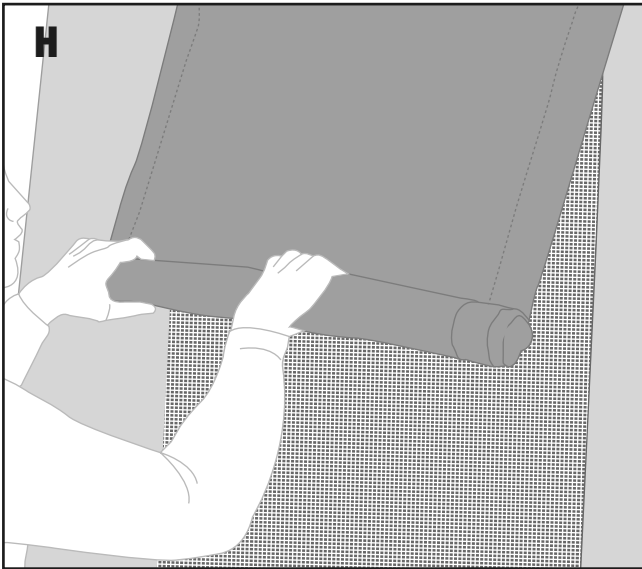

OVERLAND / AIR-CAMPING INDEPENDENT VERANDAH INSTRUCTIONS

- *Veranda Independente OL/04A*
- *Véranda Indépendante OL/04A*
- *Standard Vorzelt für PKW OL/04A*

ASSEMBLY

Montaggio • Montage • Montage

D

E

AUTOHOME® produced by
Zifer Italia Srl
Viale Risorgimento, 23
46017 Rivarolo Mantovano
(Mantova) Italy
Tel. +39 0376 99590
+39 0376 958164
Fax +39 0376 958088