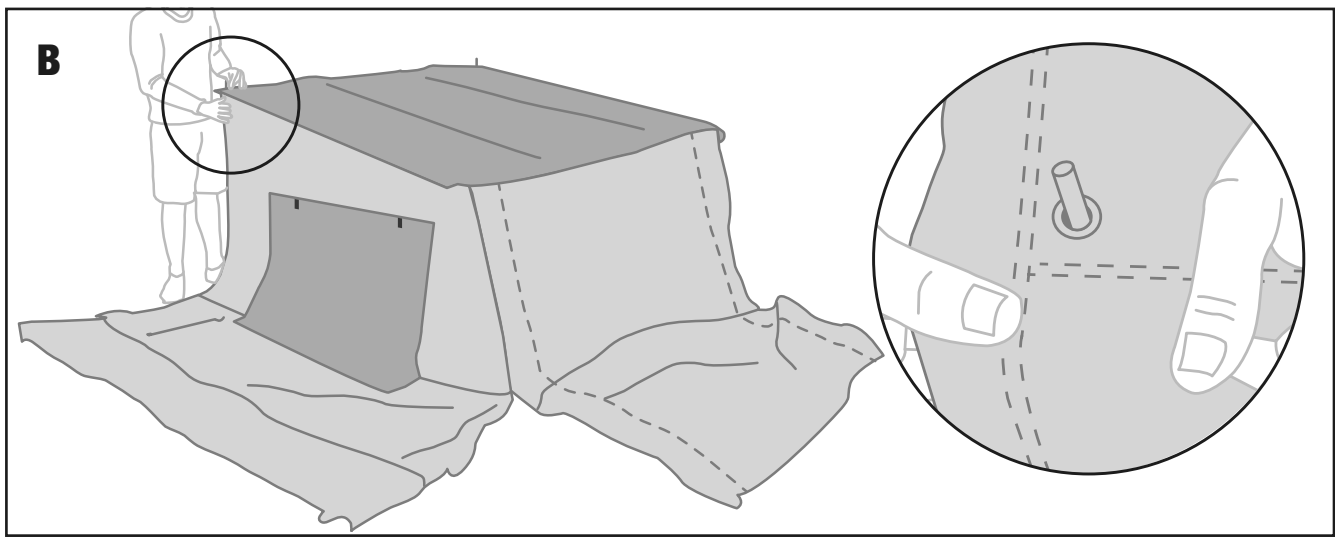

OVERLAND / AIR-CAMPING INDEPENDENT VERANDAH INSTRUCTIONS

- *Veranda Independente OL/04A*
- *Véranda Indépendante OL/04A*
- *Standard Vorzelt für PKW OL/04A*

ASSEMBLY

Montaggio • Montage • Montage

D

E

AUTOHOME® produced by
Zifer Italia Srl
Viale Risorgimento, 23
46017 Rivarolo Mantovano
(Mantova) Italy
Tel. +39 0376 99590
+39 0376 958164
Fax +39 0376 958088