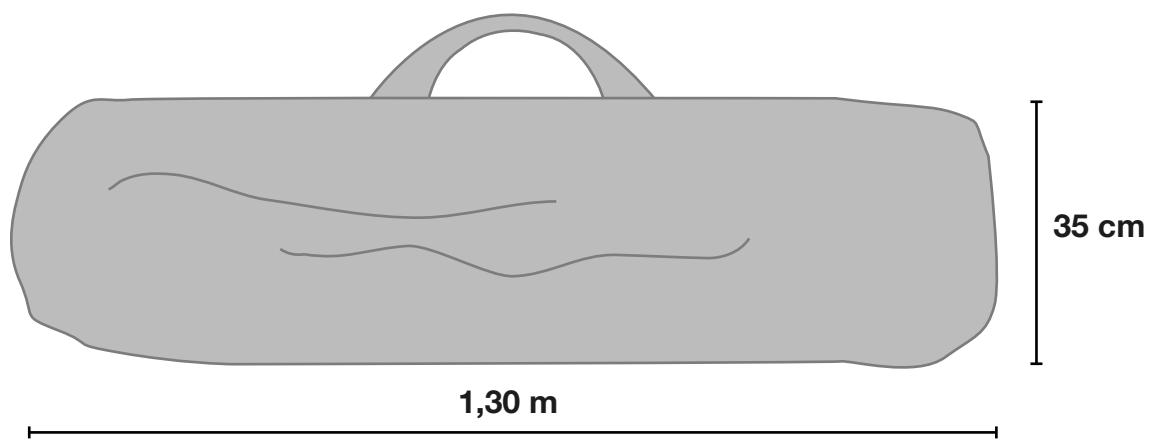

OVERLAND / AIR-CAMPING INDEPENDENT VERANDAH INSTRUCTIONS

- *Veranda Independente OL/04A*
- *Véranda Indépendante OL/04A*
- *Standard Vorzelt für PKW OL/04A*

ASSEMBLY

Montaggio • Montage • Montage

D

E

AUTOHOME® produced by
Zifer Italia Srl
Viale Risorgimento, 23
46017 Rivarolo Mantovano
(Mantova) Italy
Tel. +39 0376 99590
+39 0376 958164
Fax +39 0376 958088