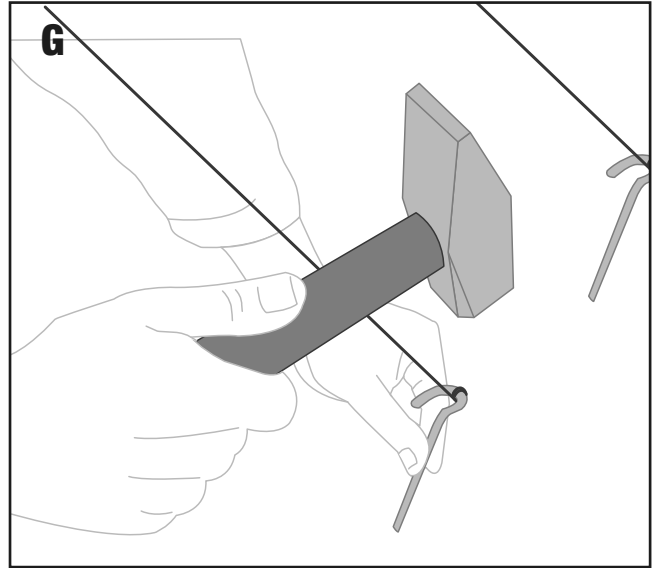

OVERLAND / AIR-CAMPING INDEPENDENT VERANDAH INSTRUCTIONS

- *Veranda Independente OL/04A*
- *Véranda Indépendante OL/04A*
- *Standard Vorzelt für PKW OL/04A*

ASSEMBLY

Montaggio • Montage • Montage

D

E

AUTOHOME® produced by
Zifer Italia Srl
Viale Risorgimento, 23
46017 Rivarolo Mantovano
(Mantova) Italy
Tel. +39 0376 99590
+39 0376 958164
Fax +39 0376 958088