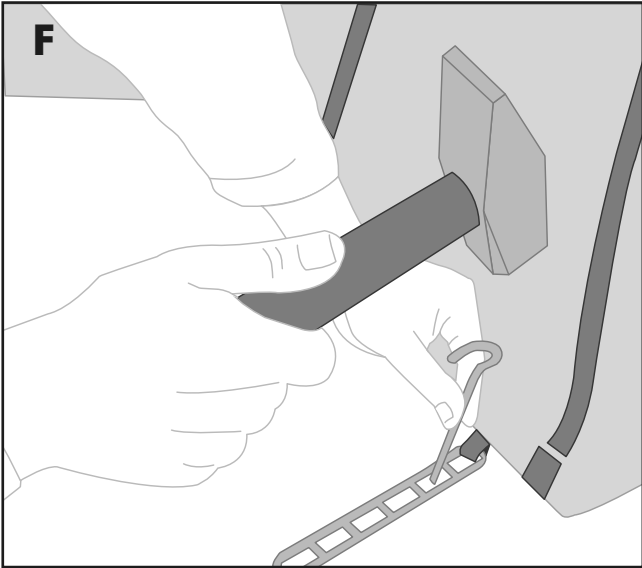

OVERLAND / AIR-CAMPING INDEPENDENT VERANDAH INSTRUCTIONS

- *Veranda Independente OL/04A*
- *Véranda Indépendante OL/04A*
- *Standard Vorzelt für PKW OL/04A*

ASSEMBLY

Montaggio • Montage • Montage

D

E

AUTOHOME® produced by
Zifer Italia Srl
Viale Risorgimento, 23
46017 Rivarolo Mantovano
(Mantova) Italy
Tel. +39 0376 99590
+39 0376 958164
Fax +39 0376 958088