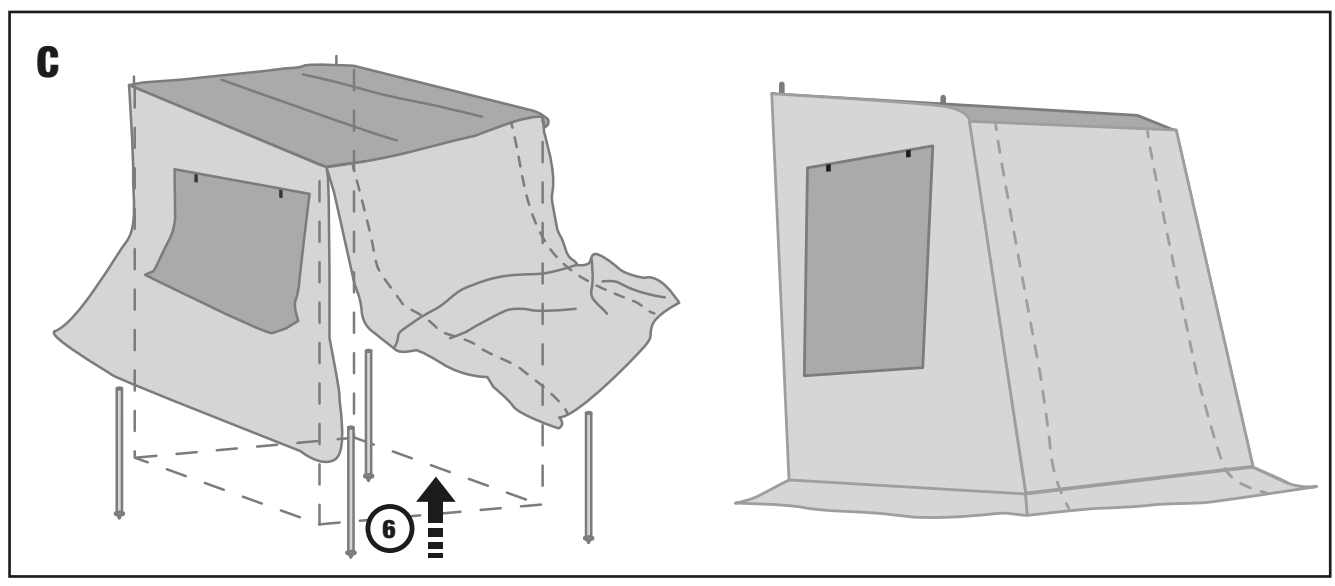

OVERLAND / AIR-CAMPING INDEPENDENT VERANDAH INSTRUCTIONS

- *Veranda Independente OL/04A*
- *Véranda Indépendante OL/04A*
- *Standard Vorzelt für PKW OL/04A*

ASSEMBLY

Montaggio • Montage • Montage

D

E

AUTOHOME® produced by
Zifer Italia Srl
Viale Risorgimento, 23
46017 Rivarolo Mantovano
(Mantova) Italy
Tel. +39 0376 99590
+39 0376 958164
Fax +39 0376 958088