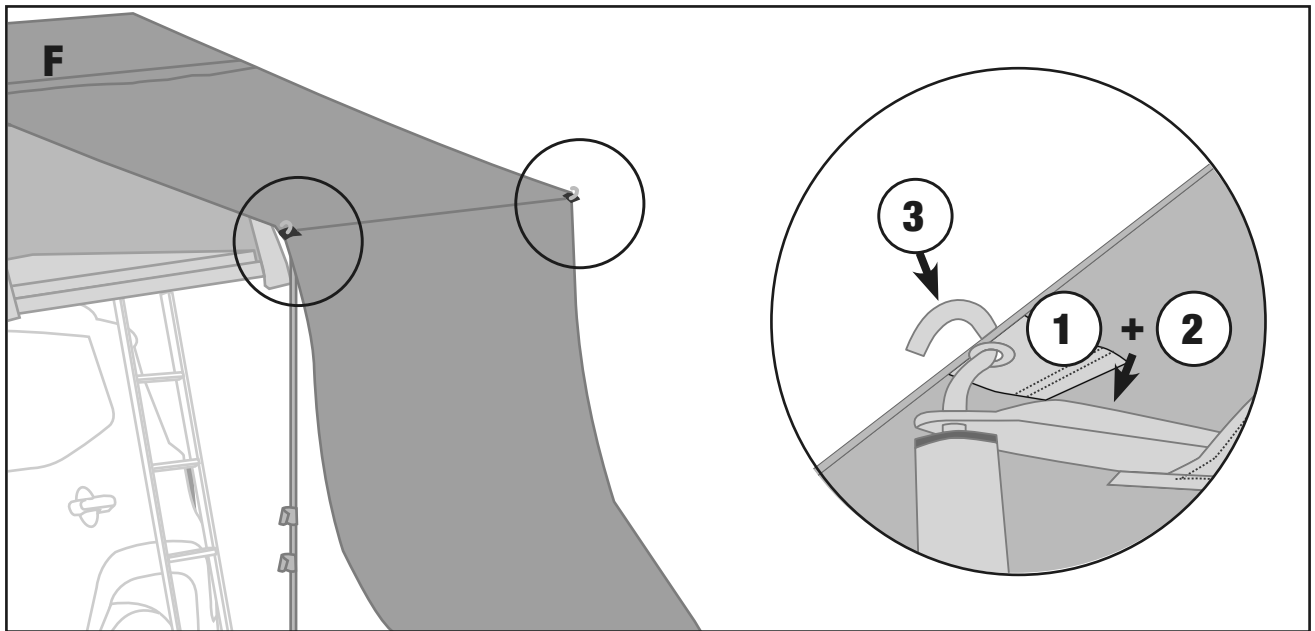

OVERCAMP AWNING INSTRUCTIONS

- **Tendalino Overcamp** O/05-A
- **Bâche** O/05-A
- **Sonnensegel** O/05-A

X1

AUTOHOME® produced by
Zifer Italia Srl
Viale Risorgimento, 23
46017 Rivarolo Mantovano
(Mantova) Italy
Tel. +39 0376 99590
+39 0376 958164
Fax +39 0376 958088