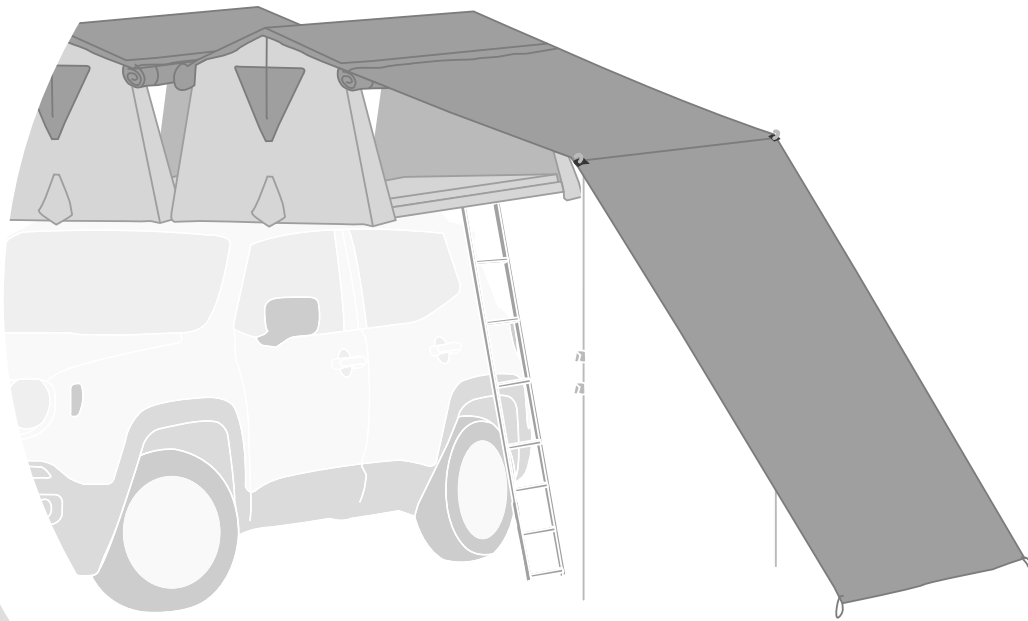

OVERCAMP AWNING INSTRUCTIONS

- **Tendalino Overcamp** O/05-A
- **Bâche** O/05-A
- **Sonnensegel** O/05-A

X1

AUTOHOME® produced by
Zifer Italia Srl
Viale Risorgimento, 23
46017 Rivarolo Mantovano
(Mantova) Italy
Tel. +39 0376 99590
+39 0376 958164
Fax +39 0376 958088