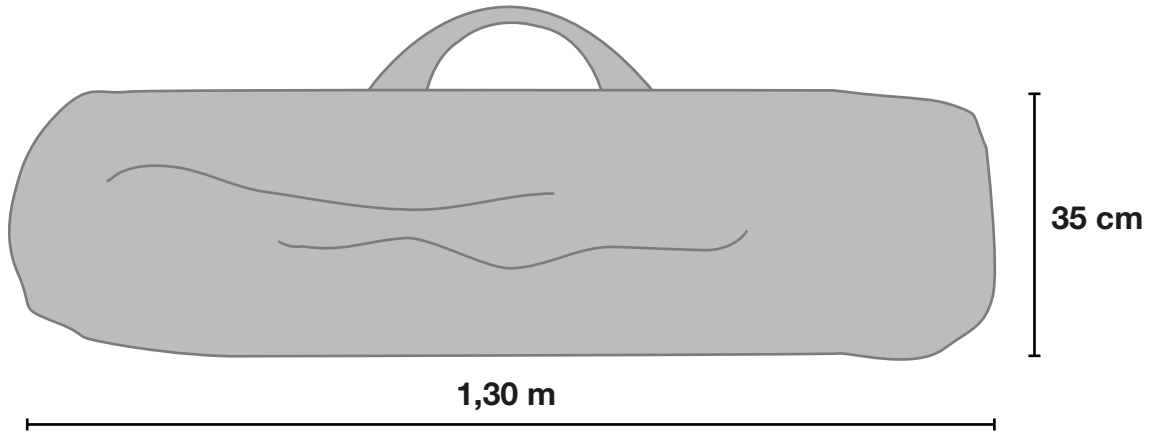

OVERCAMP AWNING INSTRUCTIONS

- **Tendalino Overcamp** O/05-A
- **Bâche** O/05-A
- **Sonnensegel** O/05-A

X1

AUTOHOME® produced by
Zifer Italia Srl
Viale Risorgimento, 23
46017 Rivarolo Mantovano
(Mantova) Italy
Tel. +39 0376 99590
+39 0376 958164
Fax +39 0376 958088