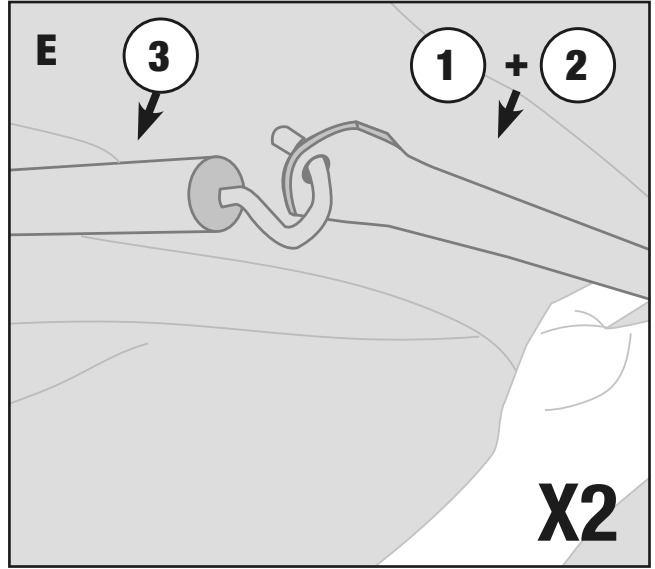

OVERCAMP AWNING INSTRUCTIONS

- **Tendalino Overcamp** O/05-A
- **Bâche** O/05-A
- **Sonnensegel** O/05-A

X1

AUTOHOME® produced by
Zifer Italia Srl
Viale Risorgimento, 23
46017 Rivarolo Mantovano
(Mantova) Italy
Tel. +39 0376 99590
+39 0376 958164
Fax +39 0376 958088