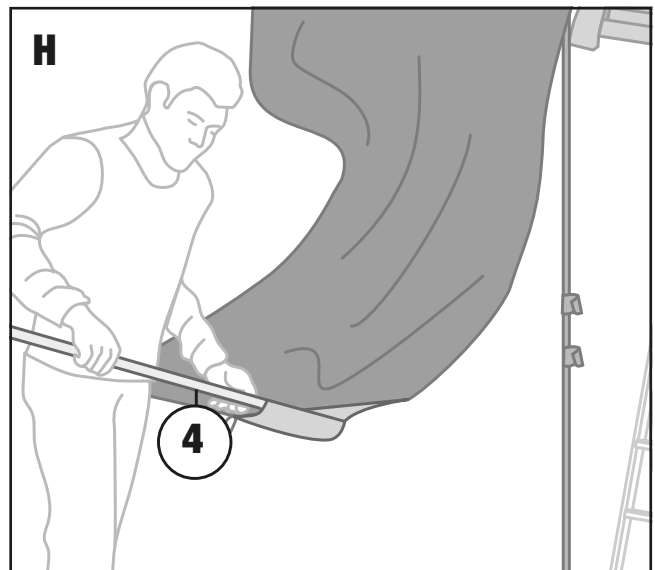

OVERCAMP AWNING INSTRUCTIONS

- **Tendalino Overcamp** O/05-A
- **Bâche** O/05-A
- **Sonnensegel** O/05-A

X1

AUTOHOME® produced by
Zifer Italia Srl
Viale Risorgimento, 23
46017 Rivarolo Mantovano
(Mantova) Italy
Tel. +39 0376 99590
+39 0376 958164
Fax +39 0376 958088