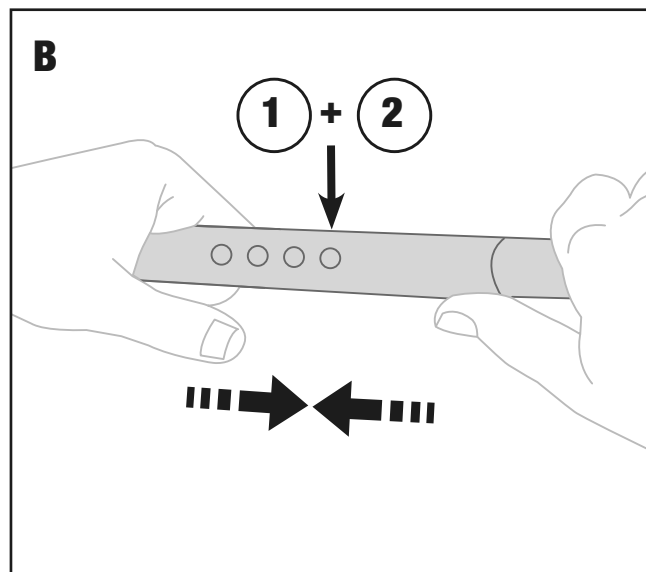

OVERCAMP AWNING INSTRUCTIONS

- **Tendalino Overcamp** O/05-A
- **Bâche** O/05-A
- **Sonnensegel** O/05-A

X1

AUTOHOME® produced by
Zifer Italia Srl
Viale Risorgimento, 23
46017 Rivarolo Mantovano
(Mantova) Italy
Tel. +39 0376 99590
+39 0376 958164
Fax +39 0376 958088