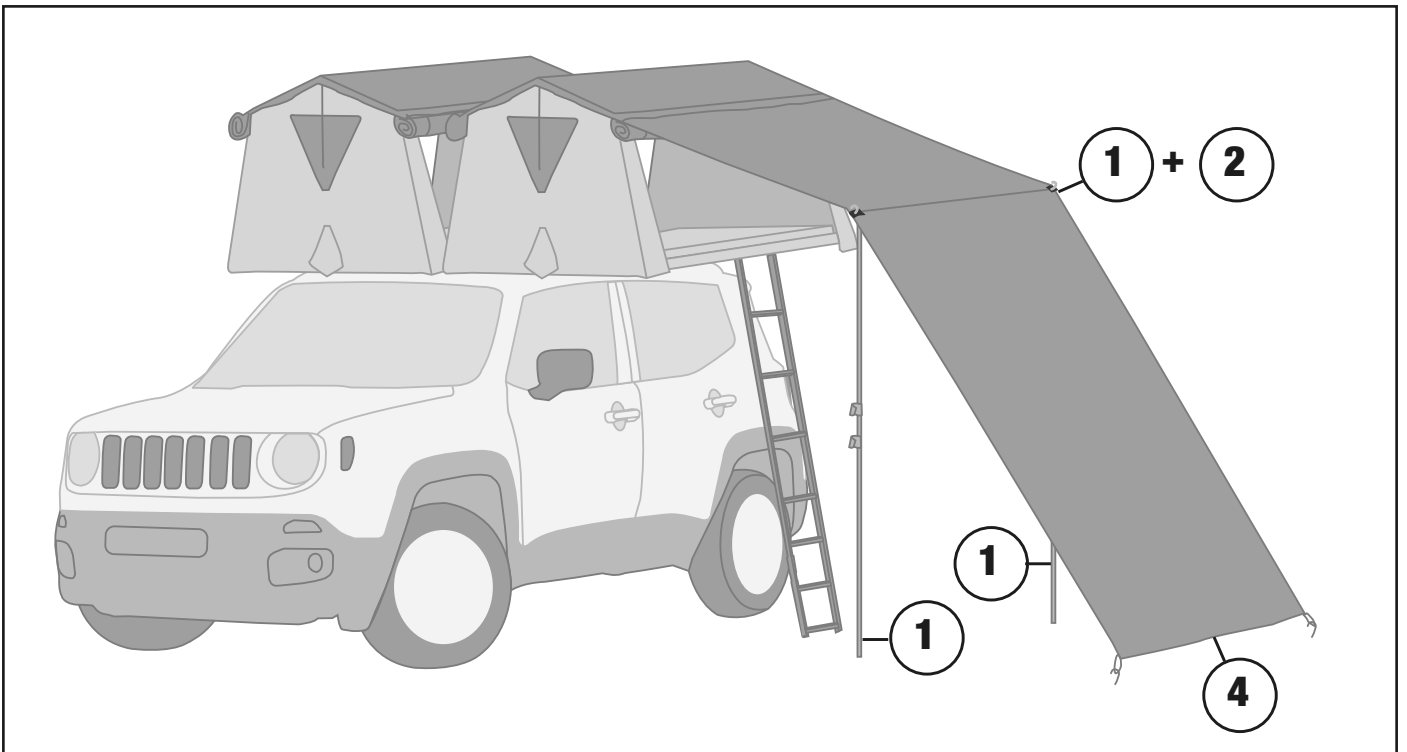

OVERCAMP AWNING INSTRUCTIONS

- **Tendalino Overcamp** O/05-A
- **Bâche** O/05-A
- **Sonnensegel** O/05-A

X1

AUTOHOME® produced by
Zifer Italia Srl
Viale Risorgimento, 23
46017 Rivarolo Mantovano
(Mantova) Italy
Tel. +39 0376 99590
+39 0376 958164
Fax +39 0376 958088