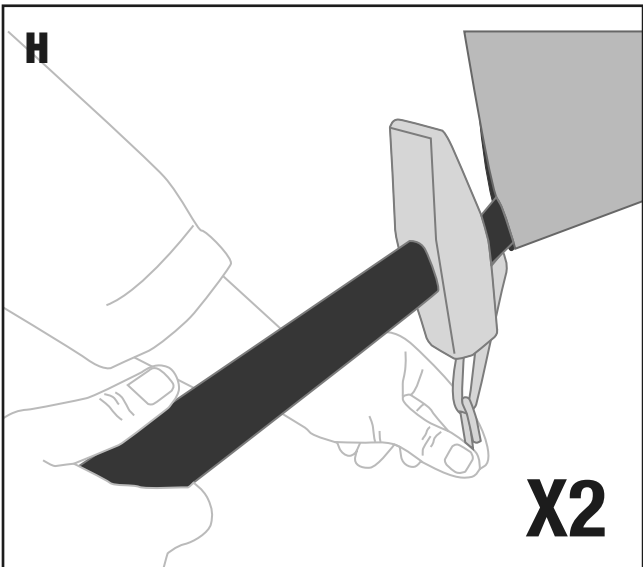

OVERCAMP AWNING INSTRUCTIONS

- **Tendalino Overcamp** O/05-A
- **Bâche** O/05-A
- **Sonnensegel** O/05-A

X1

AUTOHOME® produced by
Zifer Italia Srl
Viale Risorgimento, 23
46017 Rivarolo Mantovano
(Mantova) Italy
Tel. +39 0376 99590
+39 0376 958164
Fax +39 0376 958088