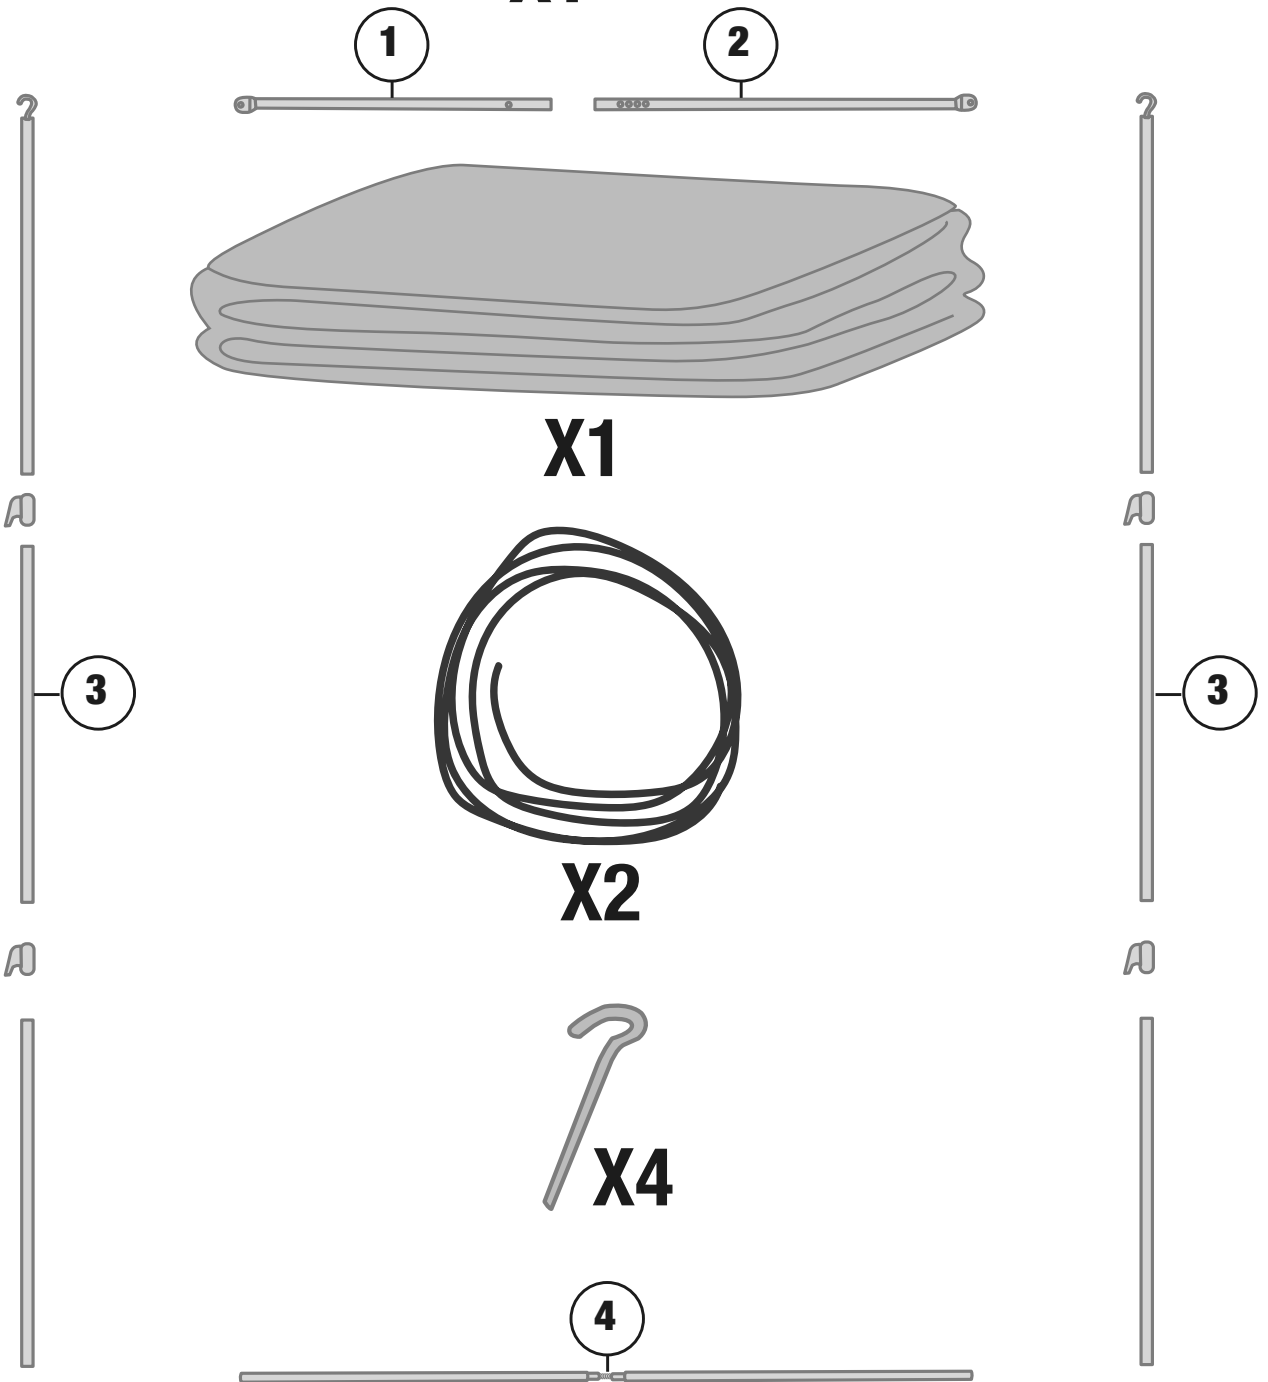

OVERCAMP AWNING INSTRUCTIONS

- **Tendalino Overcamp** O/05-A
- **Bâche** O/05-A
- **Sonnensegel** O/05-A

X1

AUTOHOME® produced by
Zifer Italia Srl
Viale Risorgimento, 23
46017 Rivarolo Mantovano
(Mantova) Italy
Tel. +39 0376 99590
+39 0376 958164
Fax +39 0376 958088