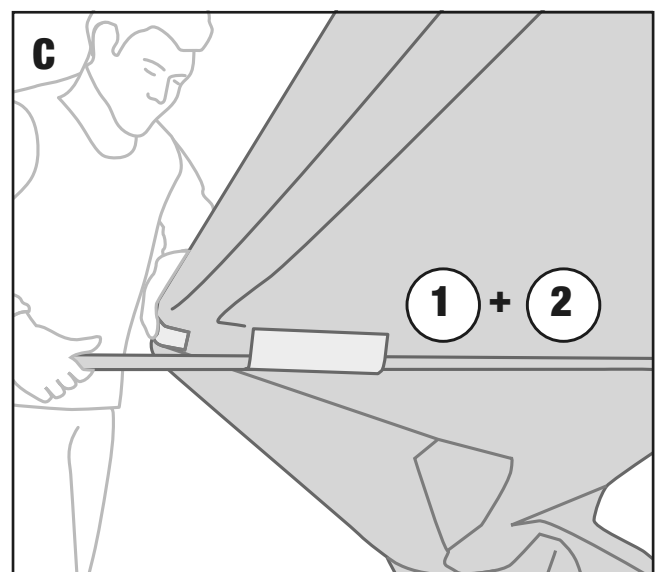

OVERCAMP AWNING INSTRUCTIONS

- **Tendalino Overcamp** O/05-A
- **Bâche** O/05-A
- **Sonnensegel** O/05-A

X1

AUTOHOME® produced by
Zifer Italia Srl
Viale Risorgimento, 23
46017 Rivarolo Mantovano
(Mantova) Italy
Tel. +39 0376 99590
+39 0376 958164
Fax +39 0376 958088