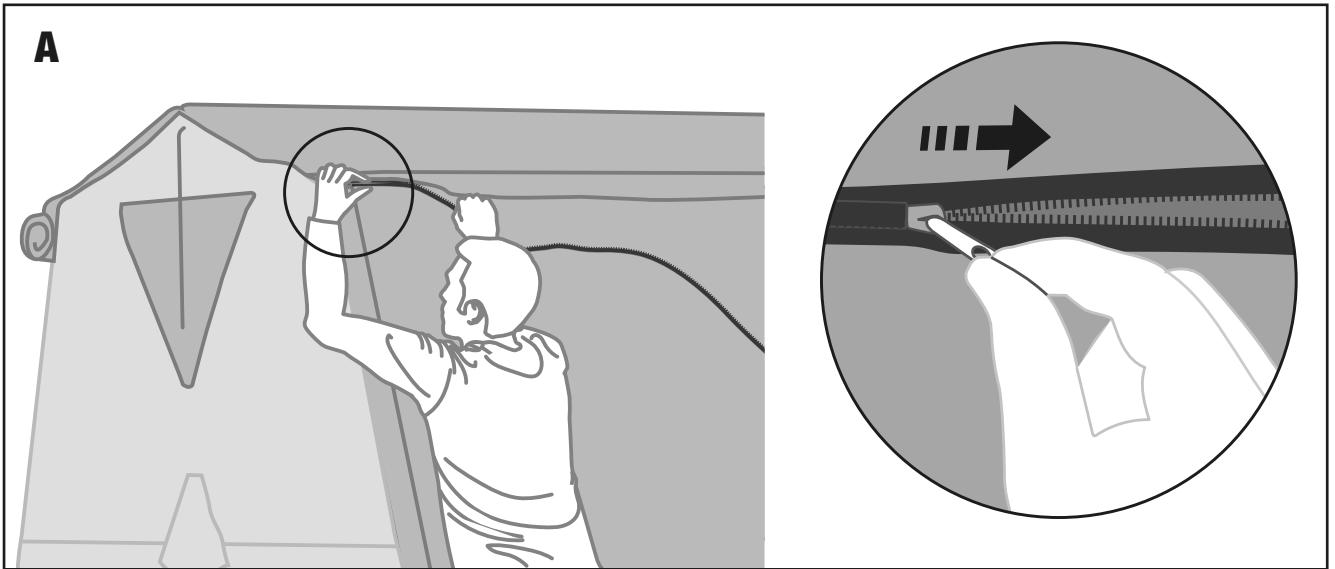

OVERCAMP AWNING INSTRUCTIONS

- **Tendalino Overcamp** O/05-A
- **Bâche** O/05-A
- **Sonnensegel** O/05-A

X1

AUTOHOME® produced by
Zifer Italia Srl
Viale Risorgimento, 23
46017 Rivarolo Mantovano
(Mantova) Italy
Tel. +39 0376 99590
+39 0376 958164
Fax +39 0376 958088