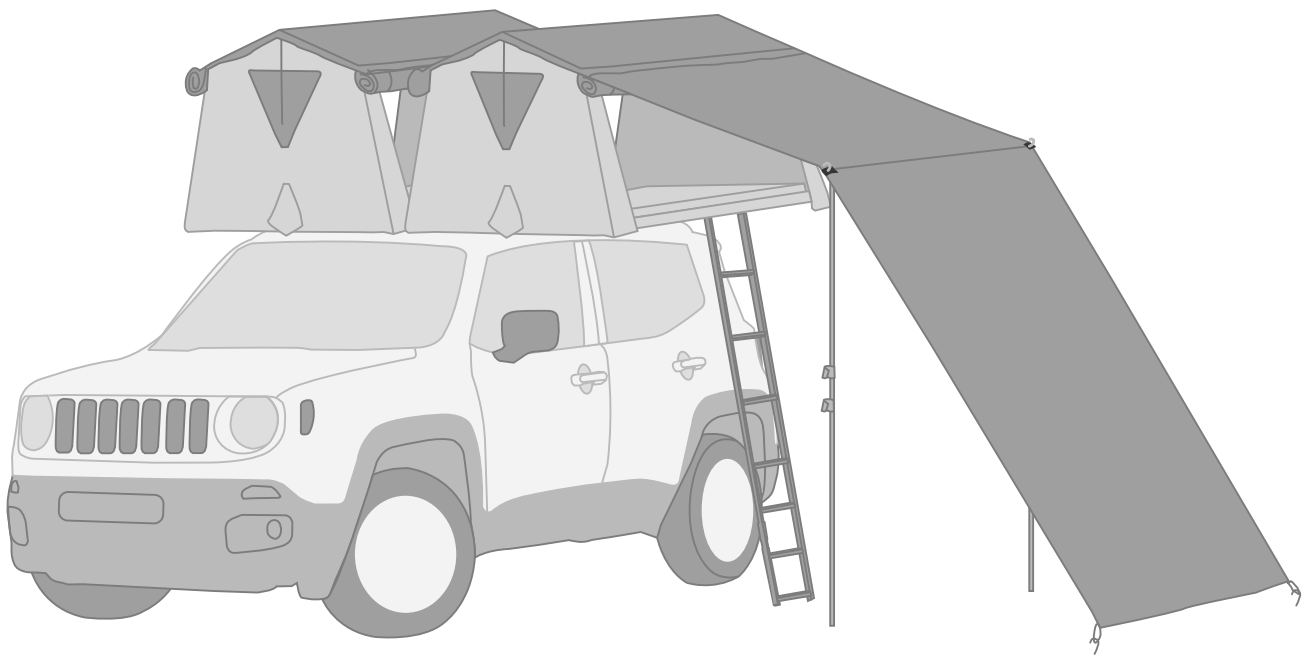

OVERCAMP AWNING INSTRUCTIONS

- **Tendalino Overcamp** O/05-A
- **Bâche** O/05-A
- **Sonnensegel** O/05-A

X1

AUTOHOME® produced by
Zifer Italia Srl
Viale Risorgimento, 23
46017 Rivarolo Mantovano
(Mantova) Italy
Tel. +39 0376 99590
+39 0376 958164
Fax +39 0376 958088