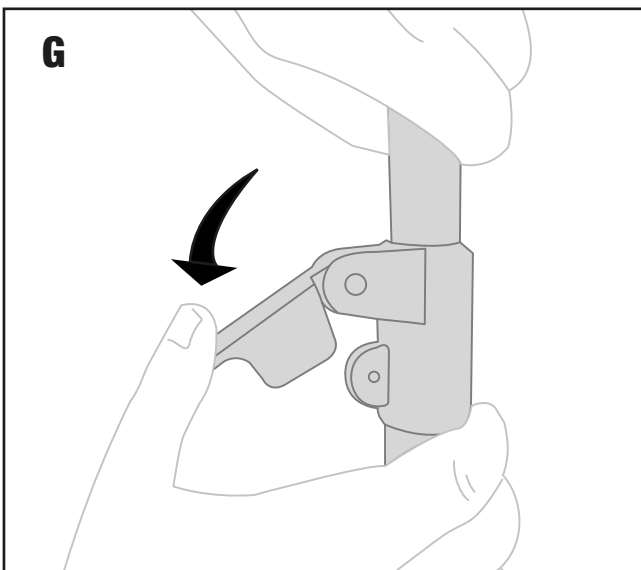

OVERCAMP AWNING INSTRUCTIONS

- **Tendalino Overcamp** O/05-A
- **Bâche** O/05-A
- **Sonnensegel** O/05-A

X1

AUTOHOME® produced by
Zifer Italia Srl
Viale Risorgimento, 23
46017 Rivarolo Mantovano
(Mantova) Italy
Tel. +39 0376 99590
+39 0376 958164
Fax +39 0376 958088