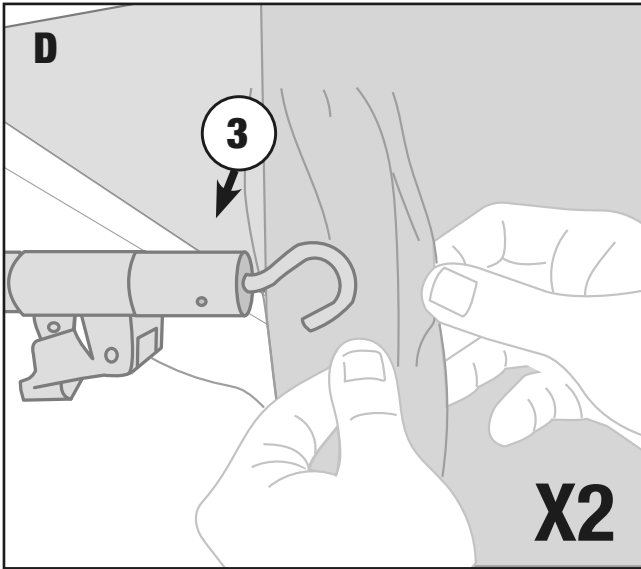

OVERCAMP AWNING INSTRUCTIONS

- **Tendalino Overcamp** O/05-A
- **Bâche** O/05-A
- **Sonnensegel** O/05-A

X1

AUTOHOME® produced by
Zifer Italia Srl
Viale Risorgimento, 23
46017 Rivarolo Mantovano
(Mantova) Italy
Tel. +39 0376 99590
+39 0376 958164
Fax +39 0376 958088