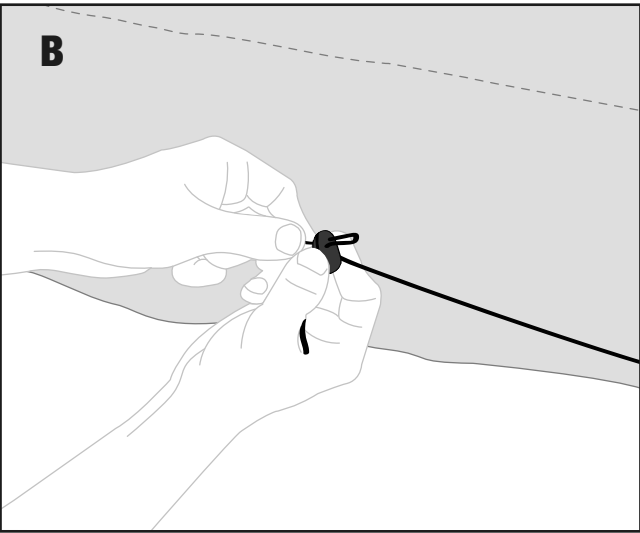

COLUMBUS WINTER HOOD INSTRUCTIONS

- ***Cappuccio invernale C/04A***
- ***Capuchon d'hiver C/04A***
- ***Thermohaube C/04A***

X1

A

B

C

D

AUTOHOME® produced by
Zifer Italia Srl
Viale Risorgimento, 23
46017 Rivarolo Mantovano
(Mantova) Italy
Tel. +39 0376 99590
+39 0376 958164
Fax +39 0376 958088