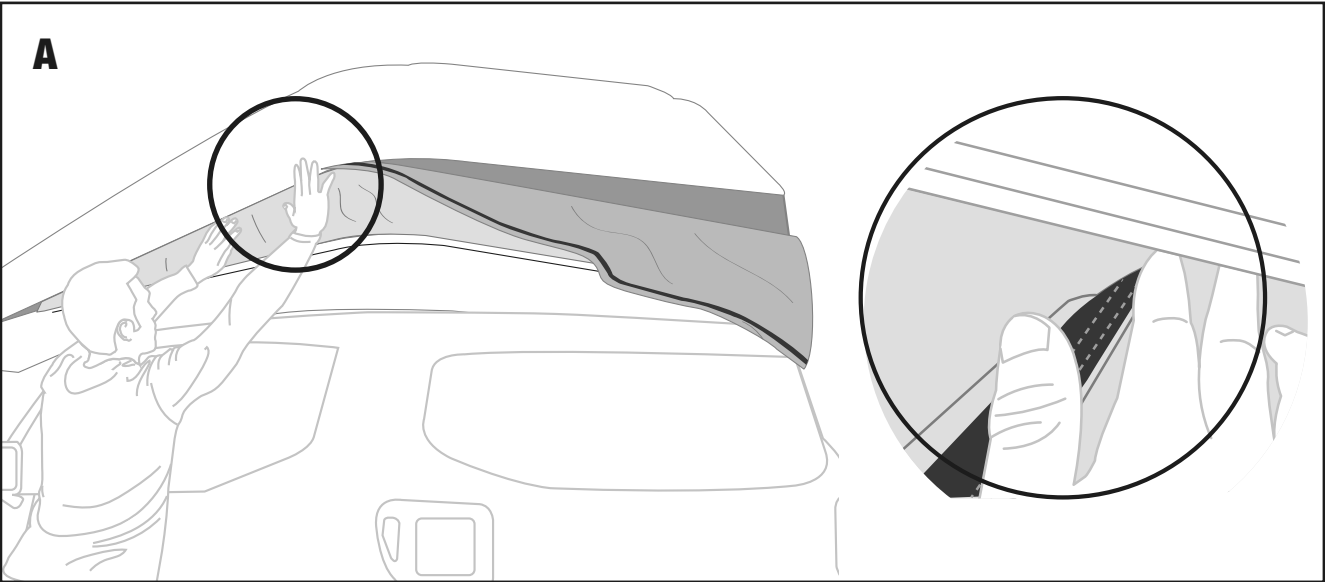

COLUMBUS WINTER HOOD INSTRUCTIONS

- ***Cappuccio invernale C/04A***
- ***Capuchon d'hiver C/04A***
- ***Thermohaube C/04A***

X1

A

B

C

D

AUTOHOME® produced by
Zifer Italia Srl
Viale Risorgimento, 23
46017 Rivarolo Mantovano
(Mantova) Italy
Tel. +39 0376 99590
+39 0376 958164
Fax +39 0376 958088