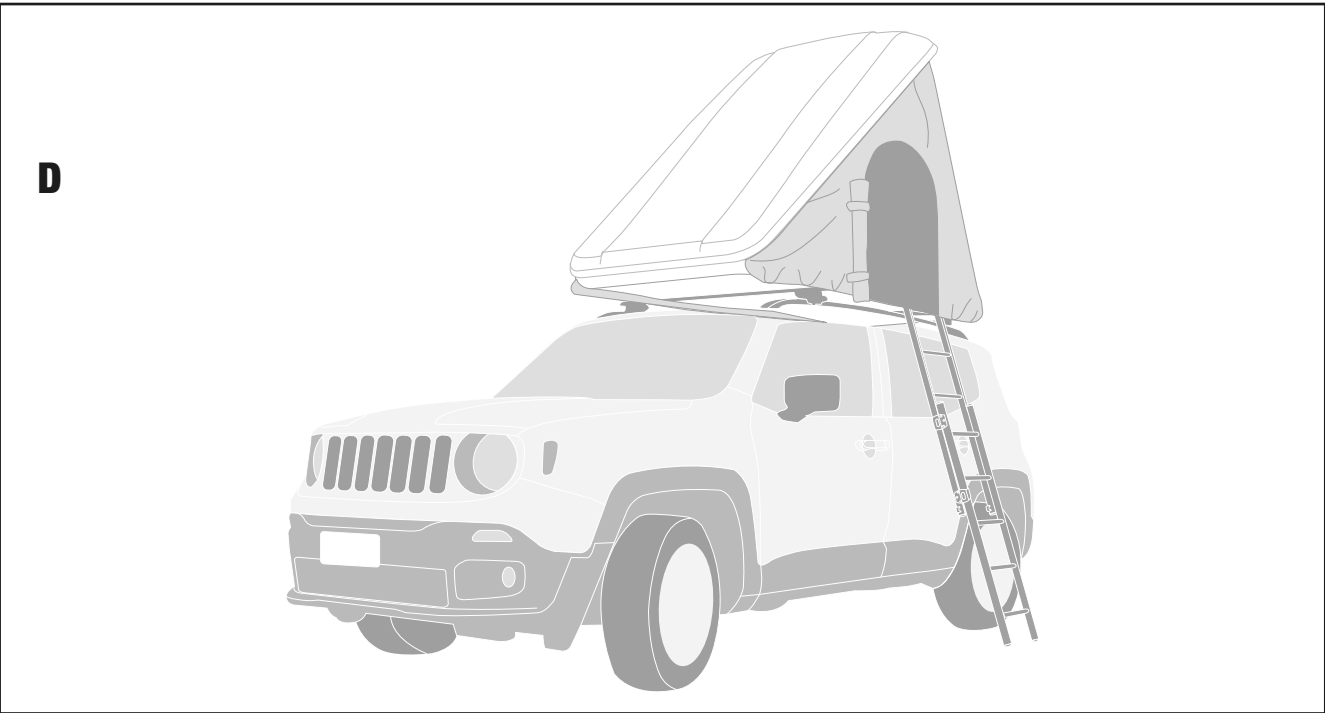

COLUMBUS WINTER HOOD INSTRUCTIONS

- ***Cappuccio invernale C/04A***
- ***Capuchon d'hiver C/04A***
- ***Thermohaube C/04A***

X1

A

B

C

D

AUTOHOME® produced by
Zifer Italia Srl
Viale Risorgimento, 23
46017 Rivarolo Mantovano
(Mantova) Italy
Tel. +39 0376 99590
+39 0376 958164
Fax +39 0376 958088