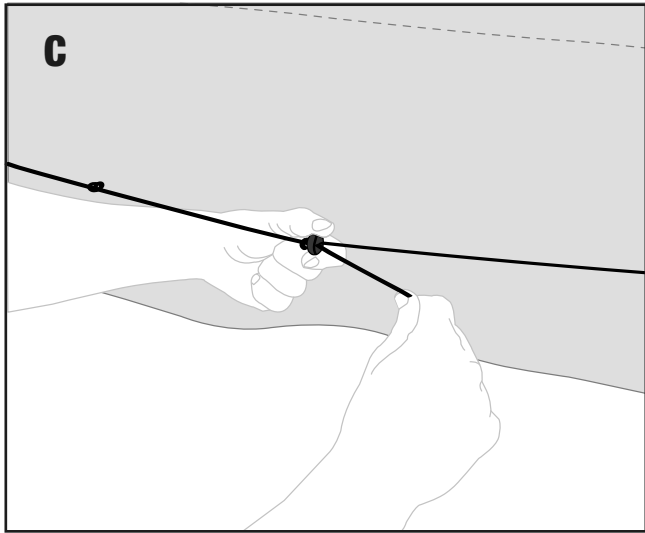

COLUMBUS WINTER HOOD INSTRUCTIONS

- ***Cappuccio invernale C/04A***
- ***Capuchon d'hiver C/04A***
- ***Thermohaube C/04A***

X1

A

B

C

D

AUTOHOME® produced by
Zifer Italia Srl
Viale Risorgimento, 23
46017 Rivarolo Mantovano
(Mantova) Italy
Tel. +39 0376 99590
+39 0376 958164
Fax +39 0376 958088